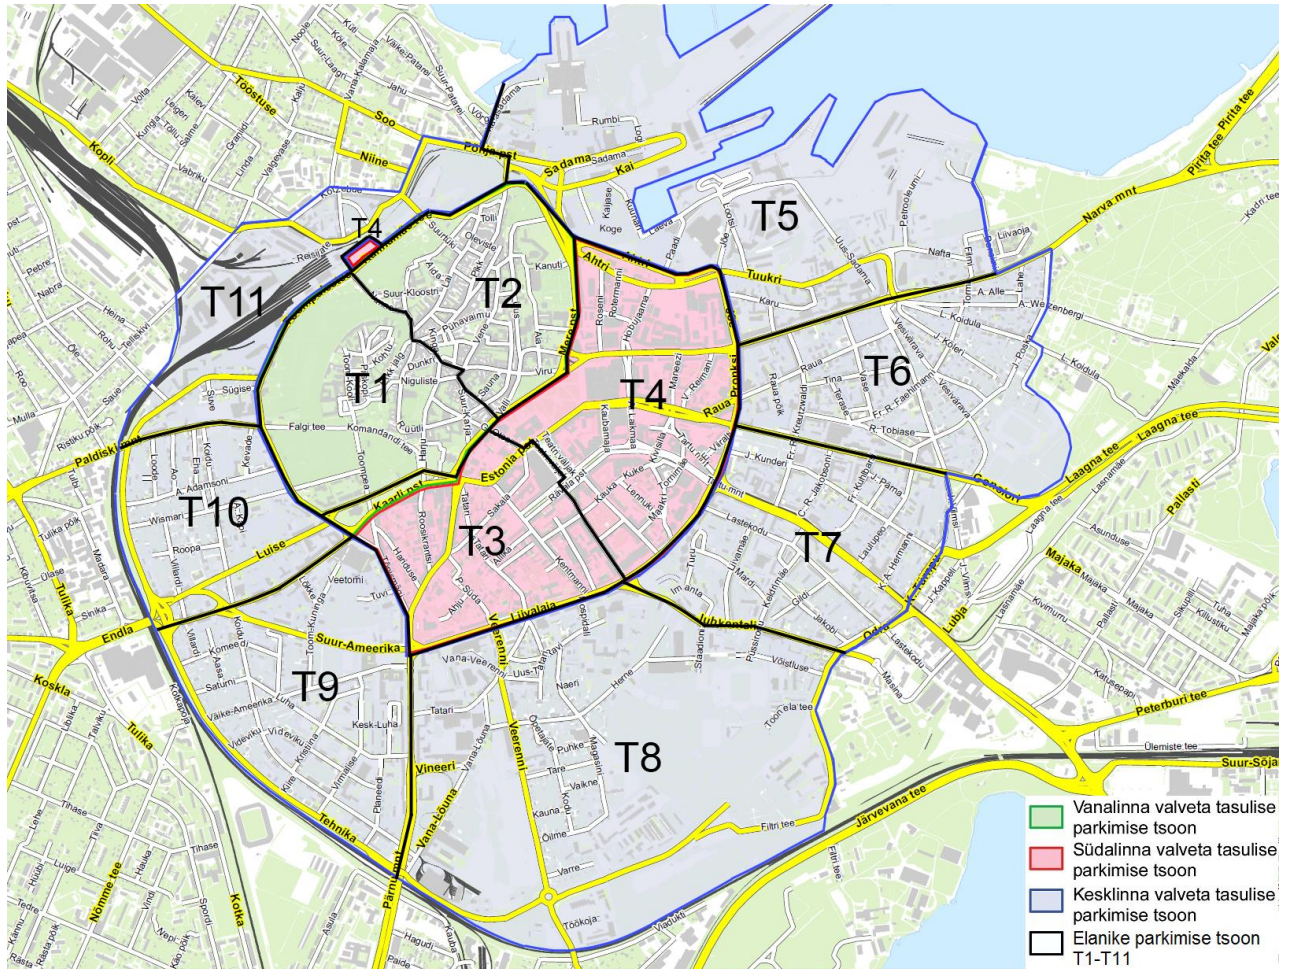

Parkimistsoonide T1 kuni T11 skeem

Toomas Vitsut  
Tallinna Linnavolikogu esimees