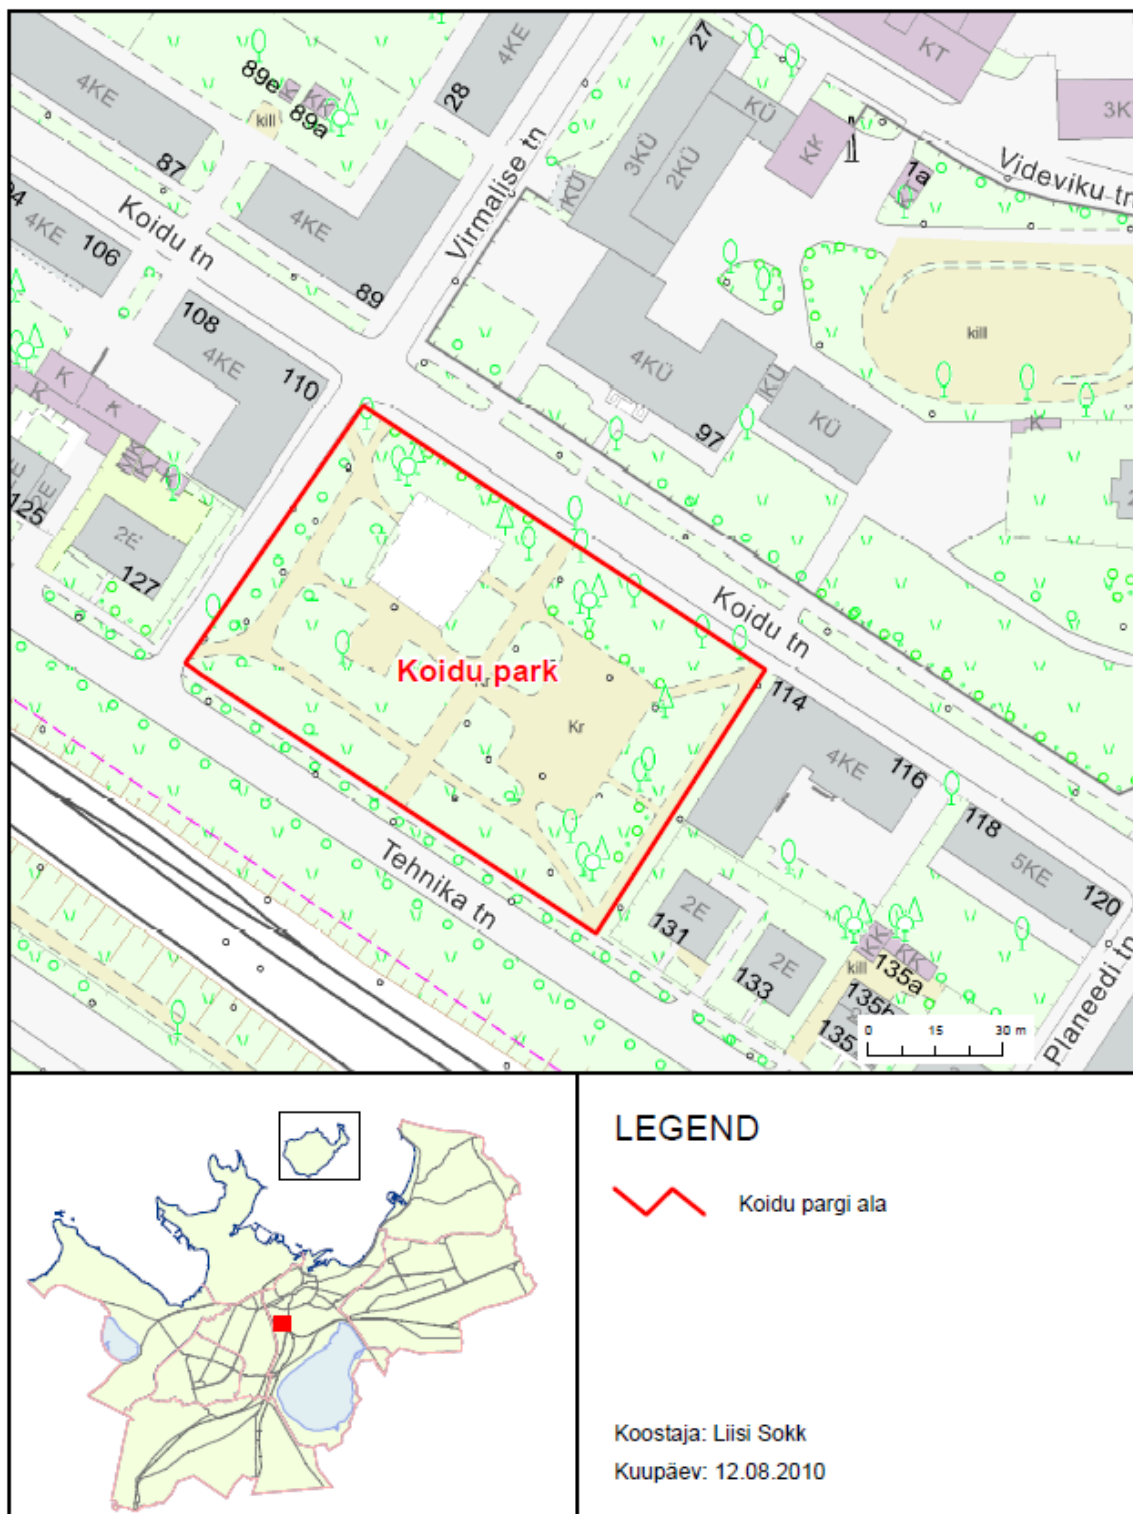

Koidu parki asukoha skeem

Toomas Sepp
Linnasekretär