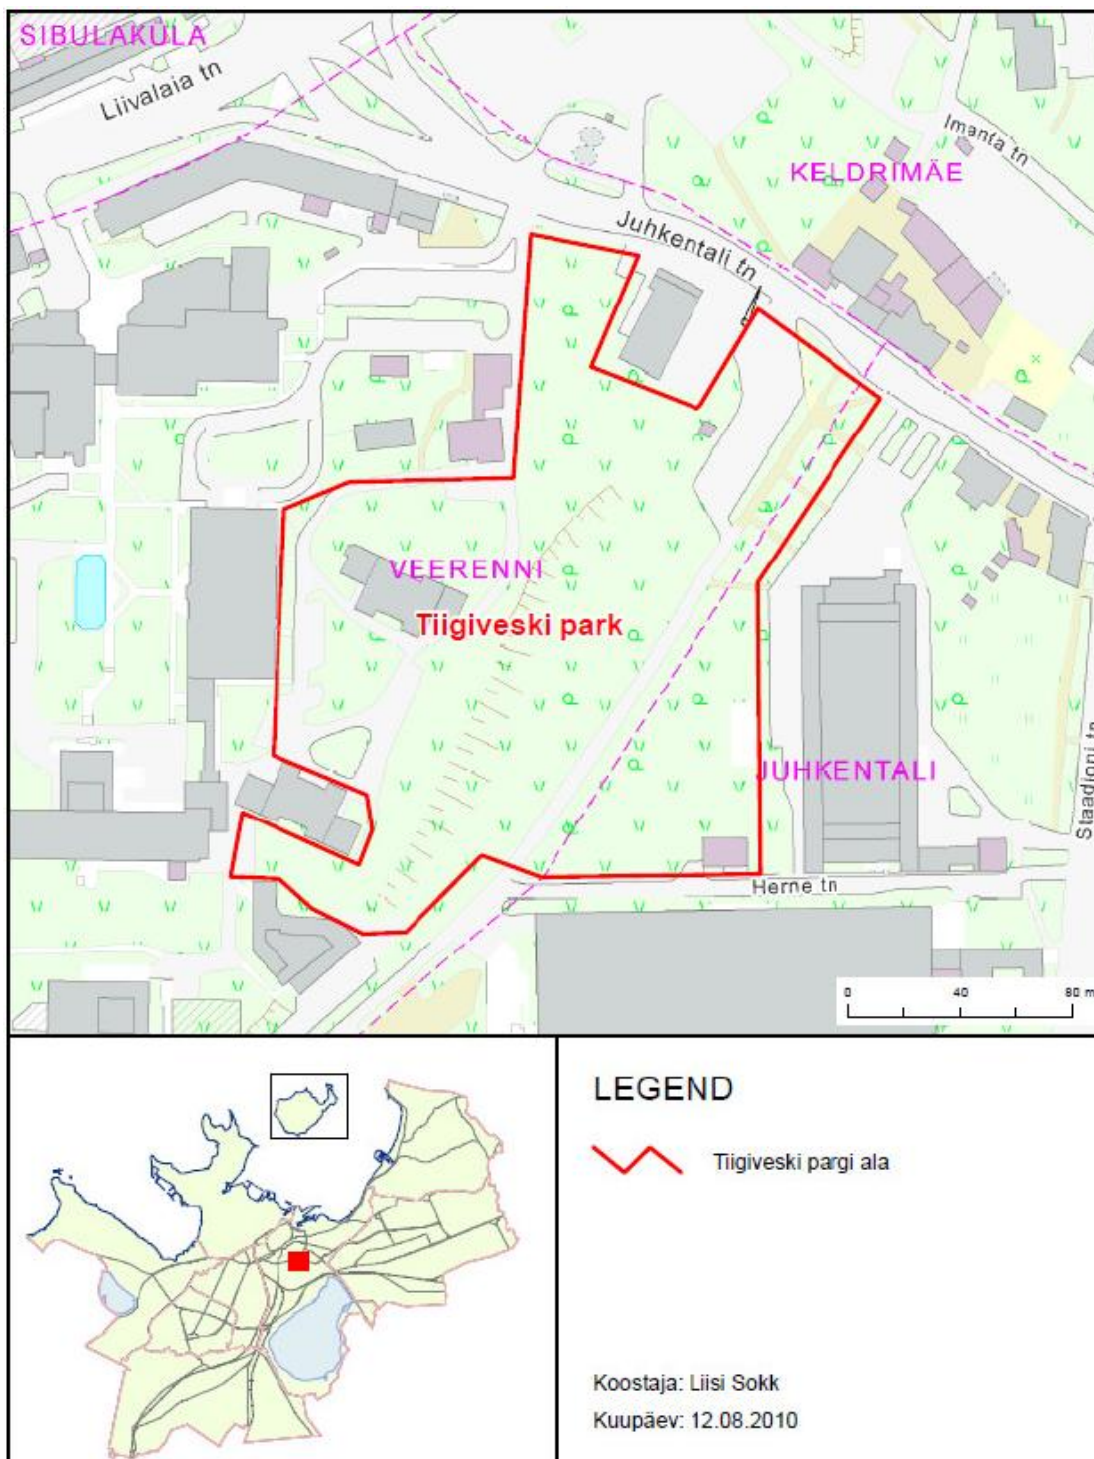

Tiigiveski pargi asukoha skeem

Toomas Sepp
Linnasekretär