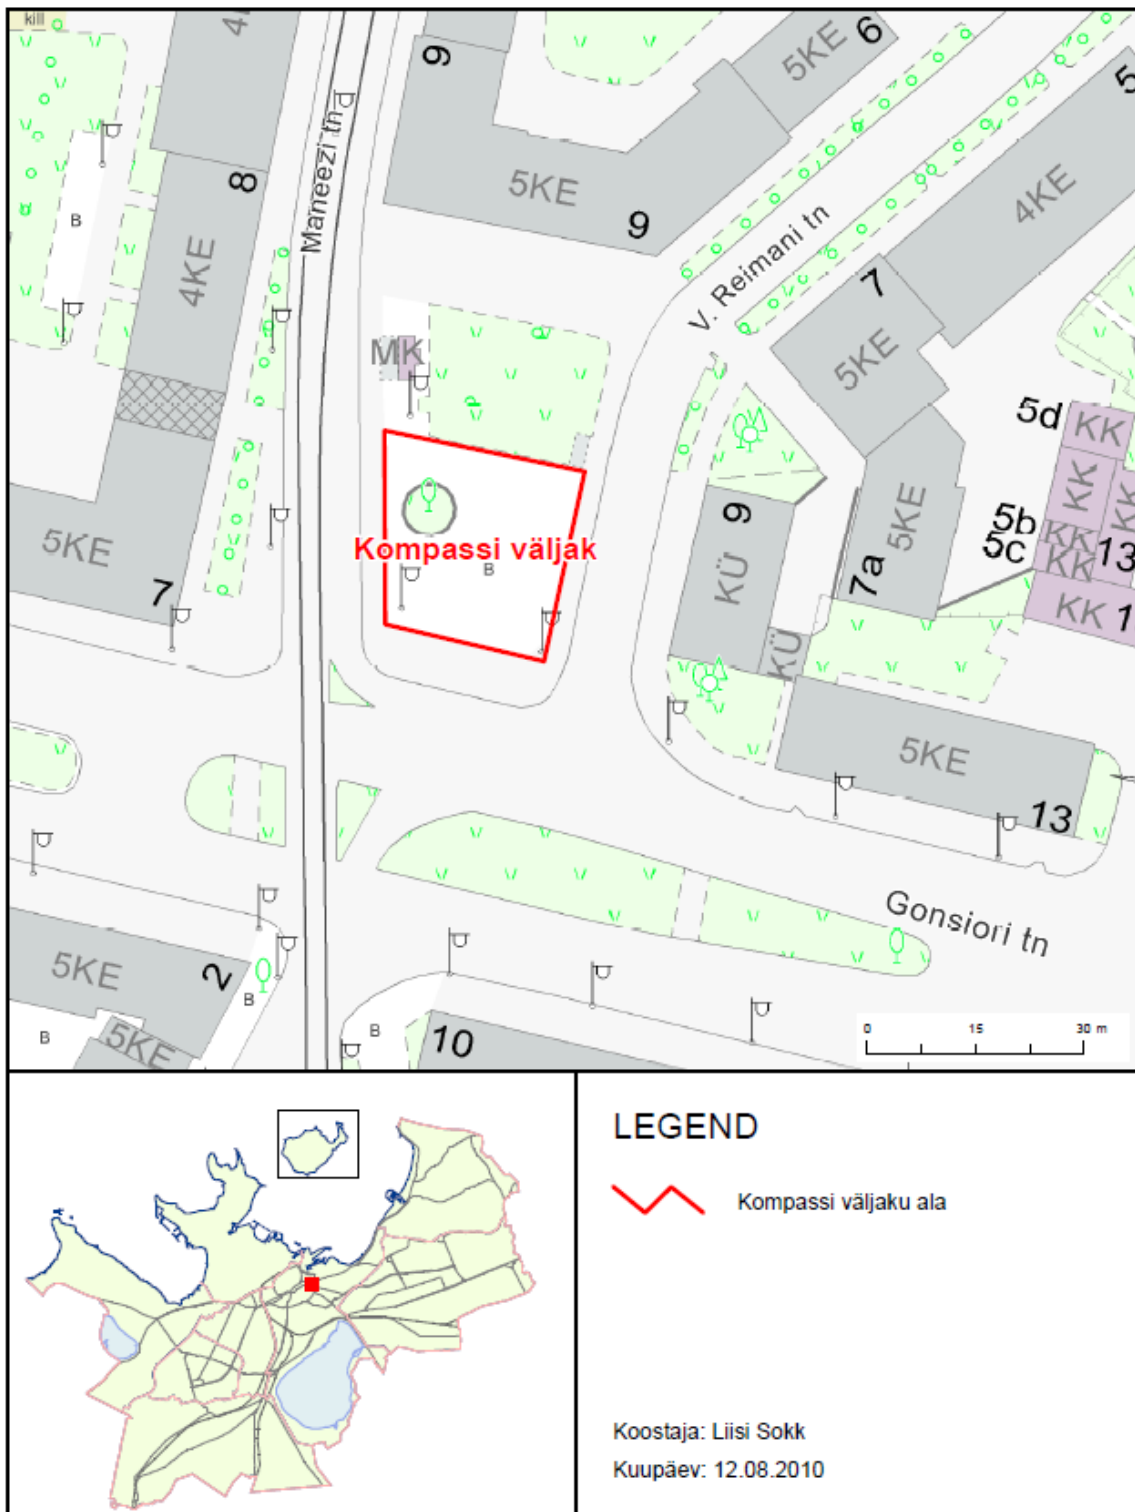

Kompassi väljaku asukoha skeem

Toomas Sepp
Linnasekretär