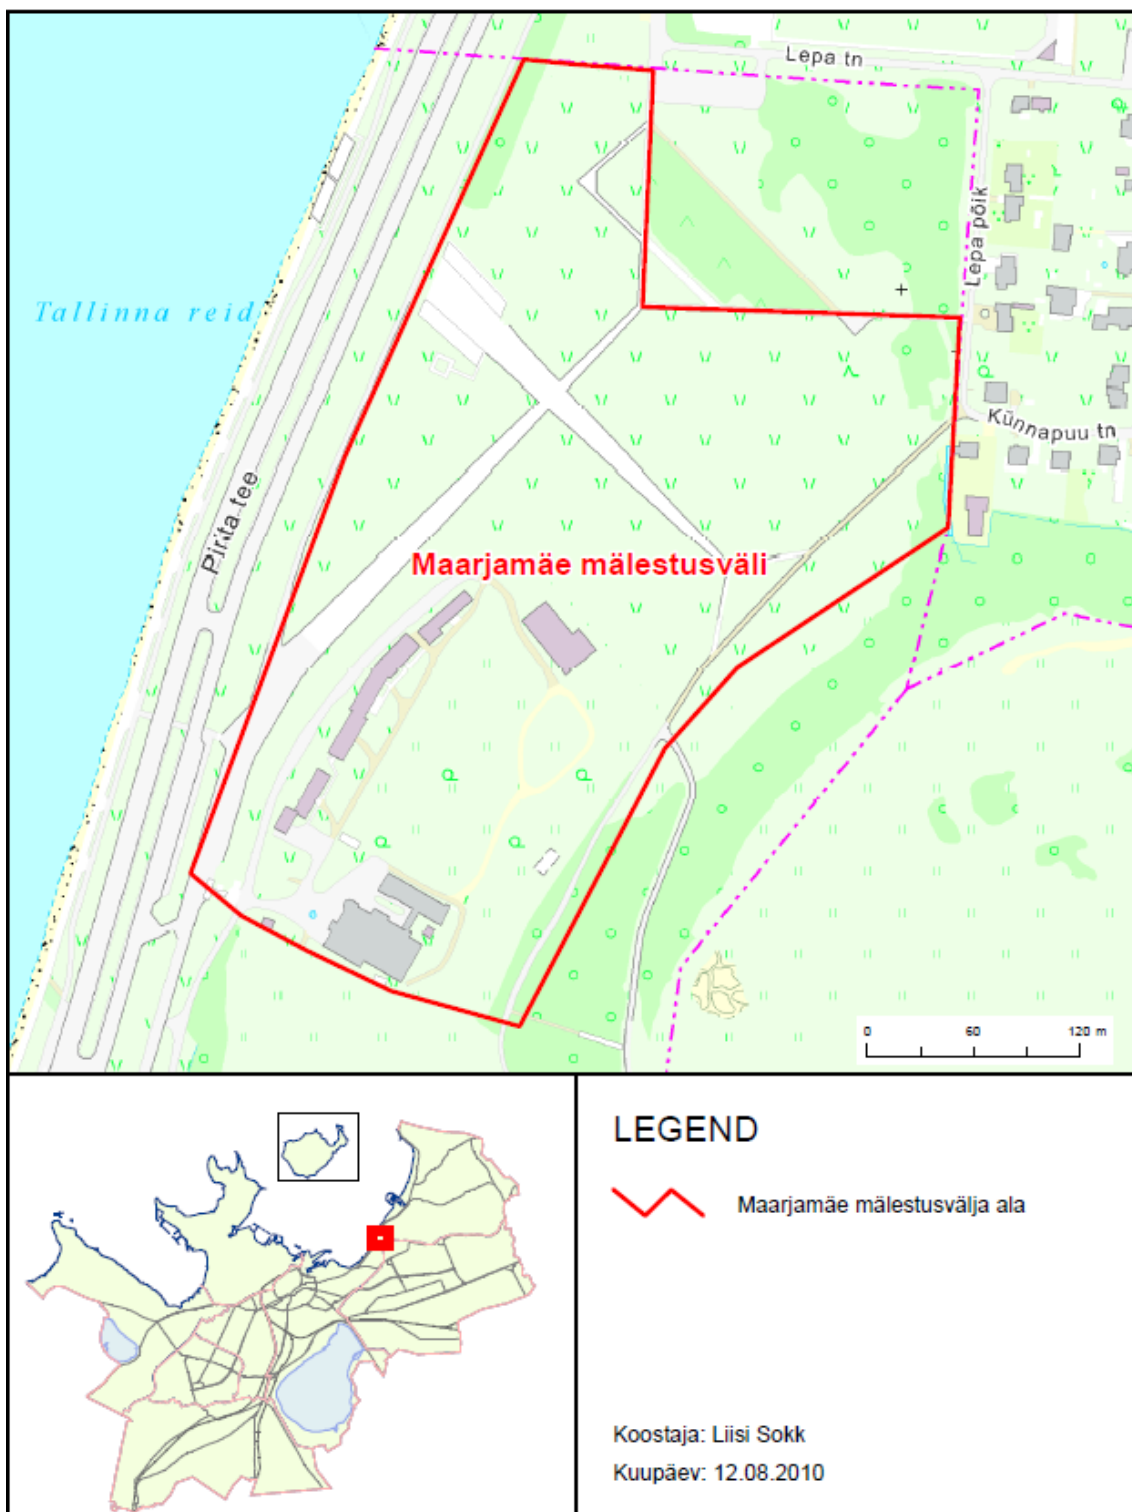

Maarjamäe mälestusvälja asukoha skeem

Toomas Sepp
Linnasekretär