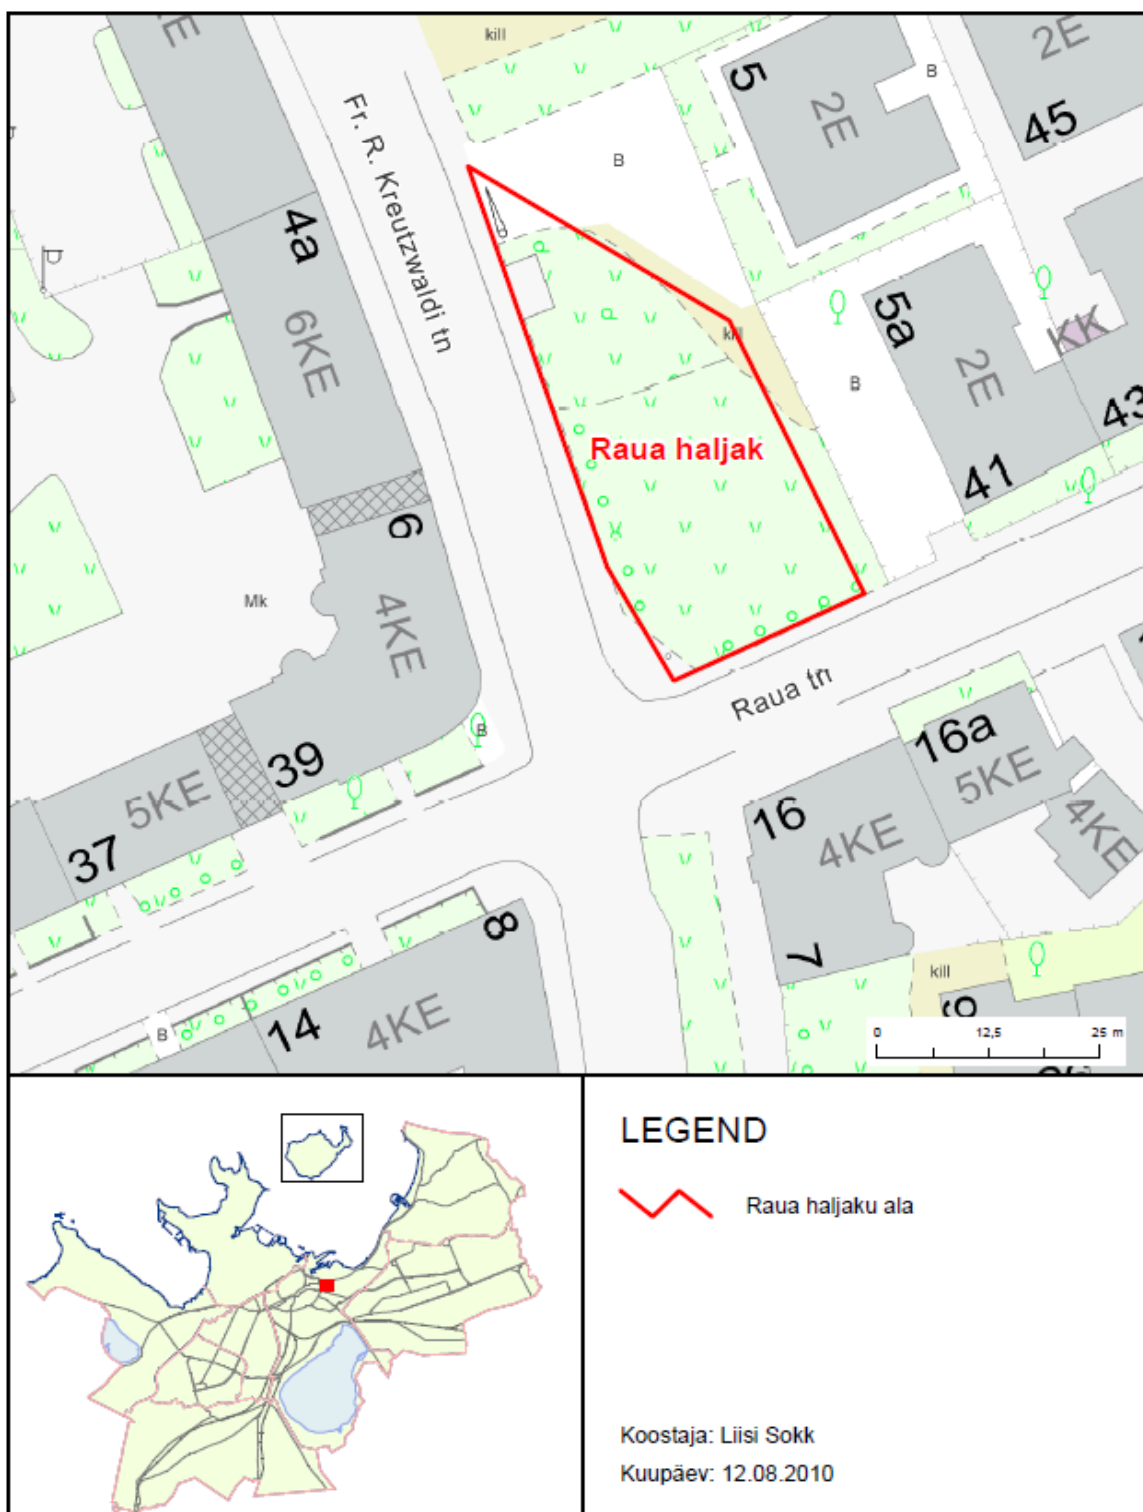

Raua haljaku asukoha skeem

Toomas Sepp
Linnasekretär