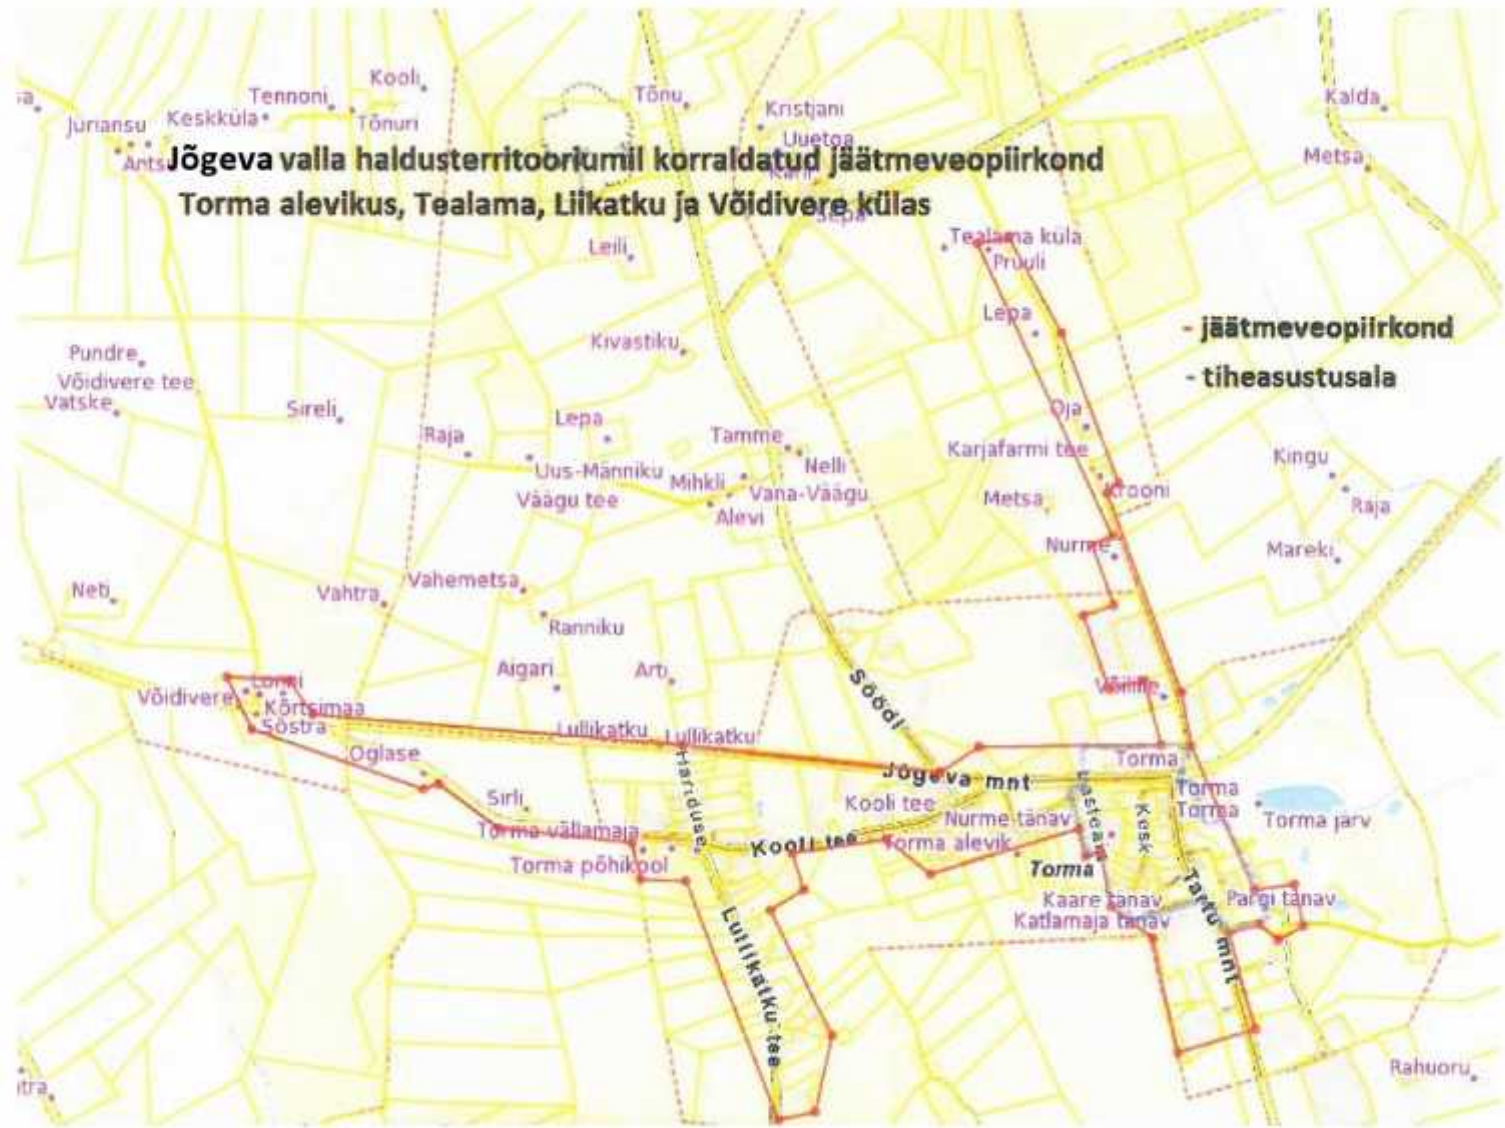

Jõgeva valla haldusterritooriumil korraldatud jäätmeveopiirkond Reastvere külas

Jõgeva valla haldusterritooriumil korraldatud jäätmeveopiirkond Sadala alevikus

- jäätmeveopiirkond

Jõgeva valla haldusterritooriumil korraldatud jäätmeveoplirkond Sätsuvere külas

Jõgeva valla haldusterritooriumil korraldatud jäätmeveopiirkond
Torma alevikus, Tealama, Liikatku ja Võidivere külas

- jäätmeveopiirkond
- tiheasustusala

Jõgeva valla haldusterritooriumil korraldatud jäätmeveopiirkond Tähkvere külas