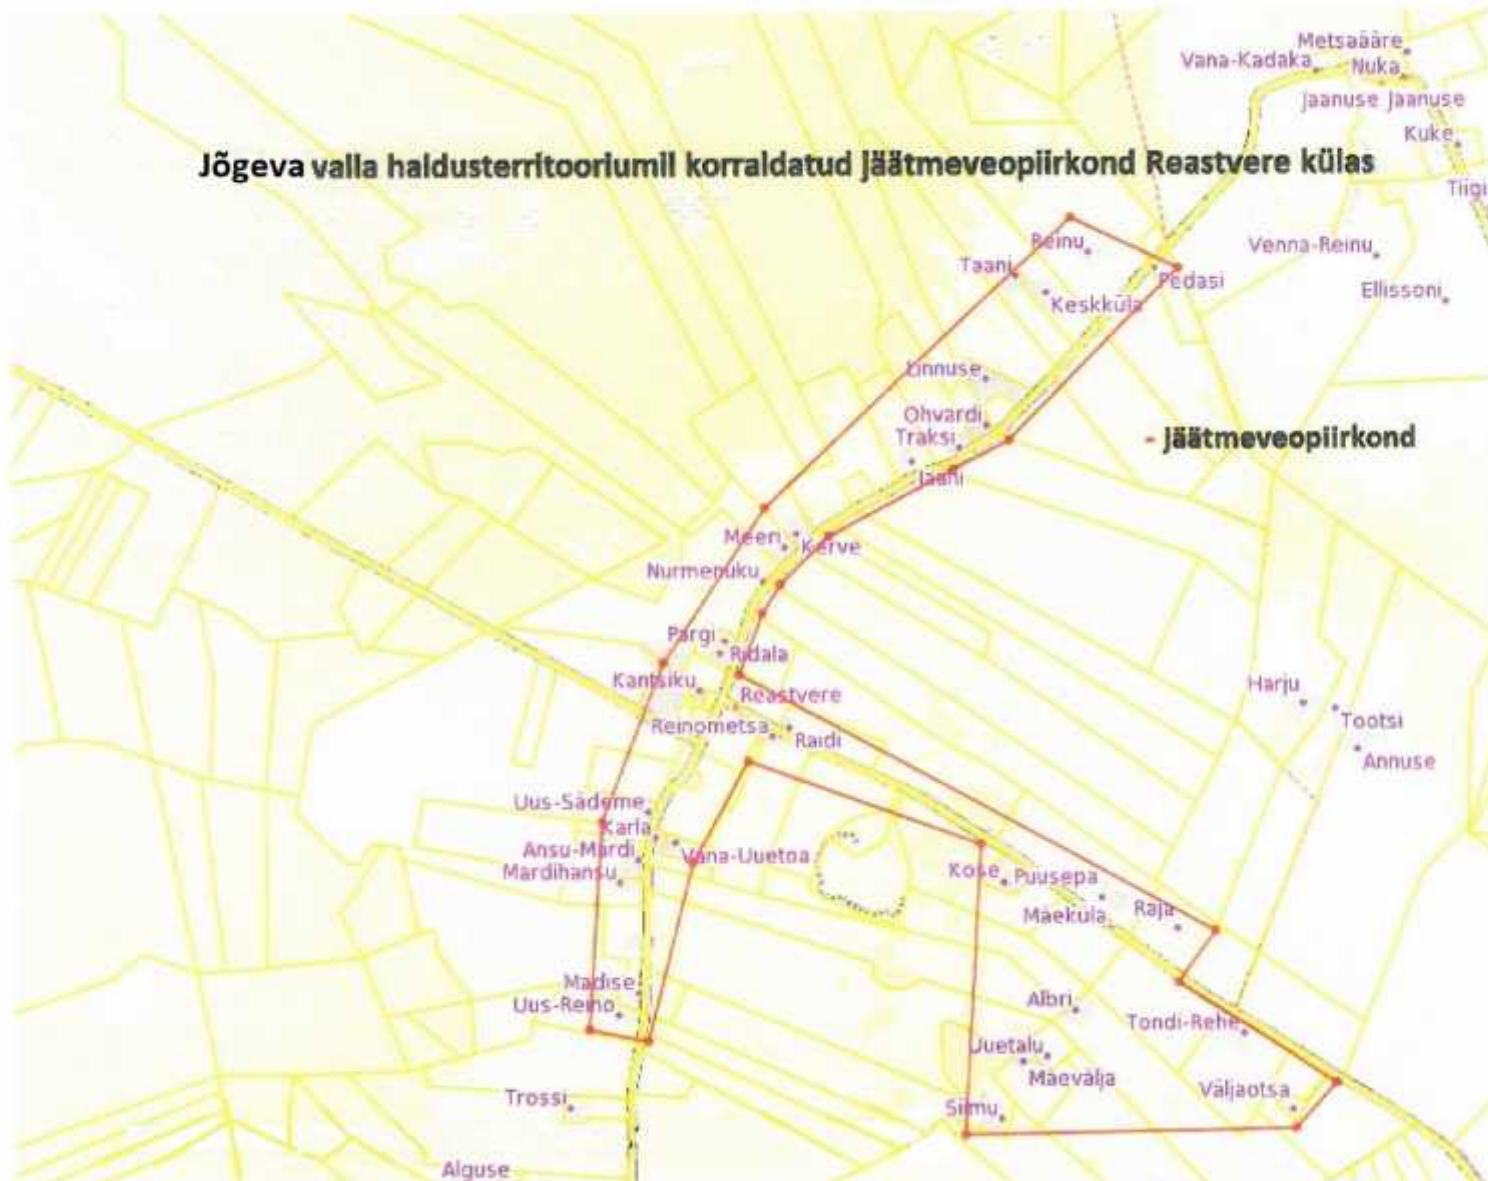

jäätmeveopirkond

Jõgeva valla haldusterritooriumil korraldatud jäätmeveopiirkond Kõnnu külas

Jõgeva valla haldusterritooriumil korraldatud jäätmeveopiirkond Lilastvere külas

Jõgeva valla haldusterritooriumil korraldatud jäätmeveopiirkond Ookatku külas

Jõgeva valla haldusterritooriumil korraldatud jäätmeveopiirkond Reastvere külas

Jõgeva valla haldusterritooriumil korraldatud jäätmeveopiirkond Sadala alevikus

- jäätmeveopiirkond

Jõgeva valla haldusterritooriumil korraldatud jäätmeveoplirkond Sätsuvere külas

Jõgeva valla haldusterritooriumil korraldatud jäätmeveopiirkond
Torma alevikus, Tealama, Liikatku ja Võidivere külas

- jäätmeveopiirkond
- tiheasustusala

Jõgeva valla haldusterritooriumil korraldatud jäätmeveopiirkond Tähkvere külas