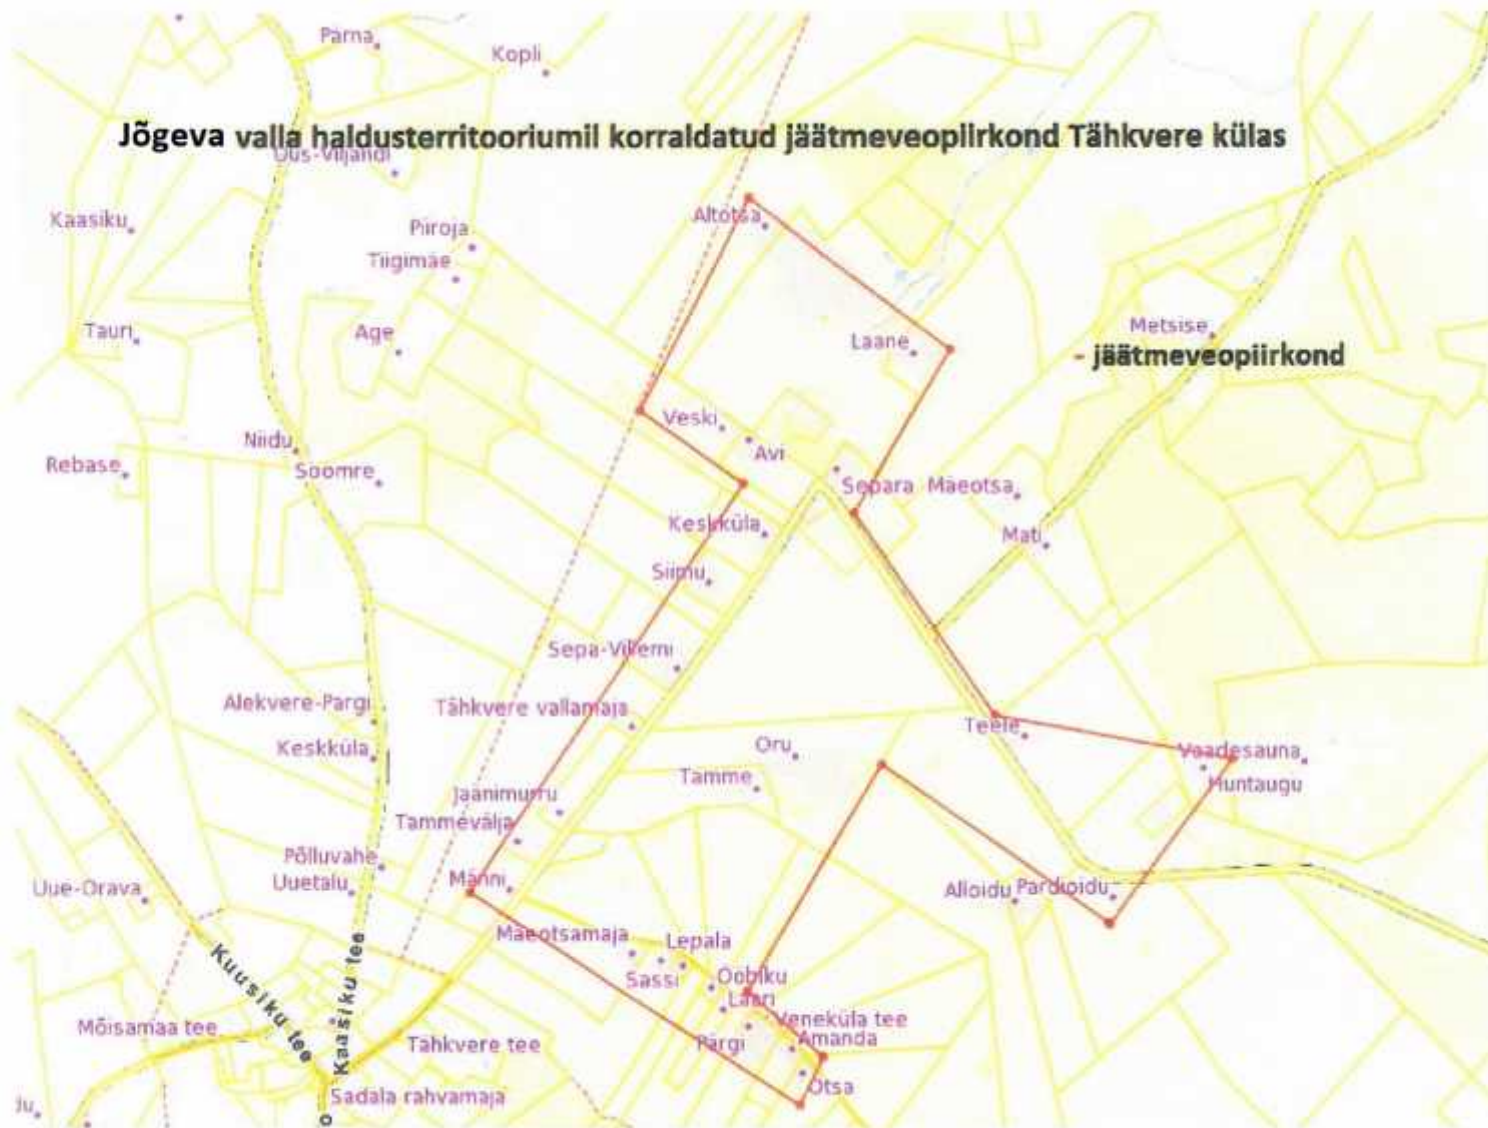

Jõgeva valla haldusterritooriumil korraldatud jäätmeveopiirkond Reastvere külas

Jõgeva valla haldusterritooriumil korraldatud jäätmeveopiirkond Sadala alevikus

- jäätmeveopiirkond

Jõgeva valla haldusterritooriumil korraldatud jäätmeveoplirkond Sätsuvere külas

Jõgeva valla haldusterritooriumil korraldatud jäätmeveopiirkond
Torma alevikus, Tealama, Liikatku ja Võidivere külas

- jäätmeveopiirkond
- tiheasustusala

Jõgeva valla haldusterritooriumil korraldatud jäätmeveopiirkond Tähkvere külas