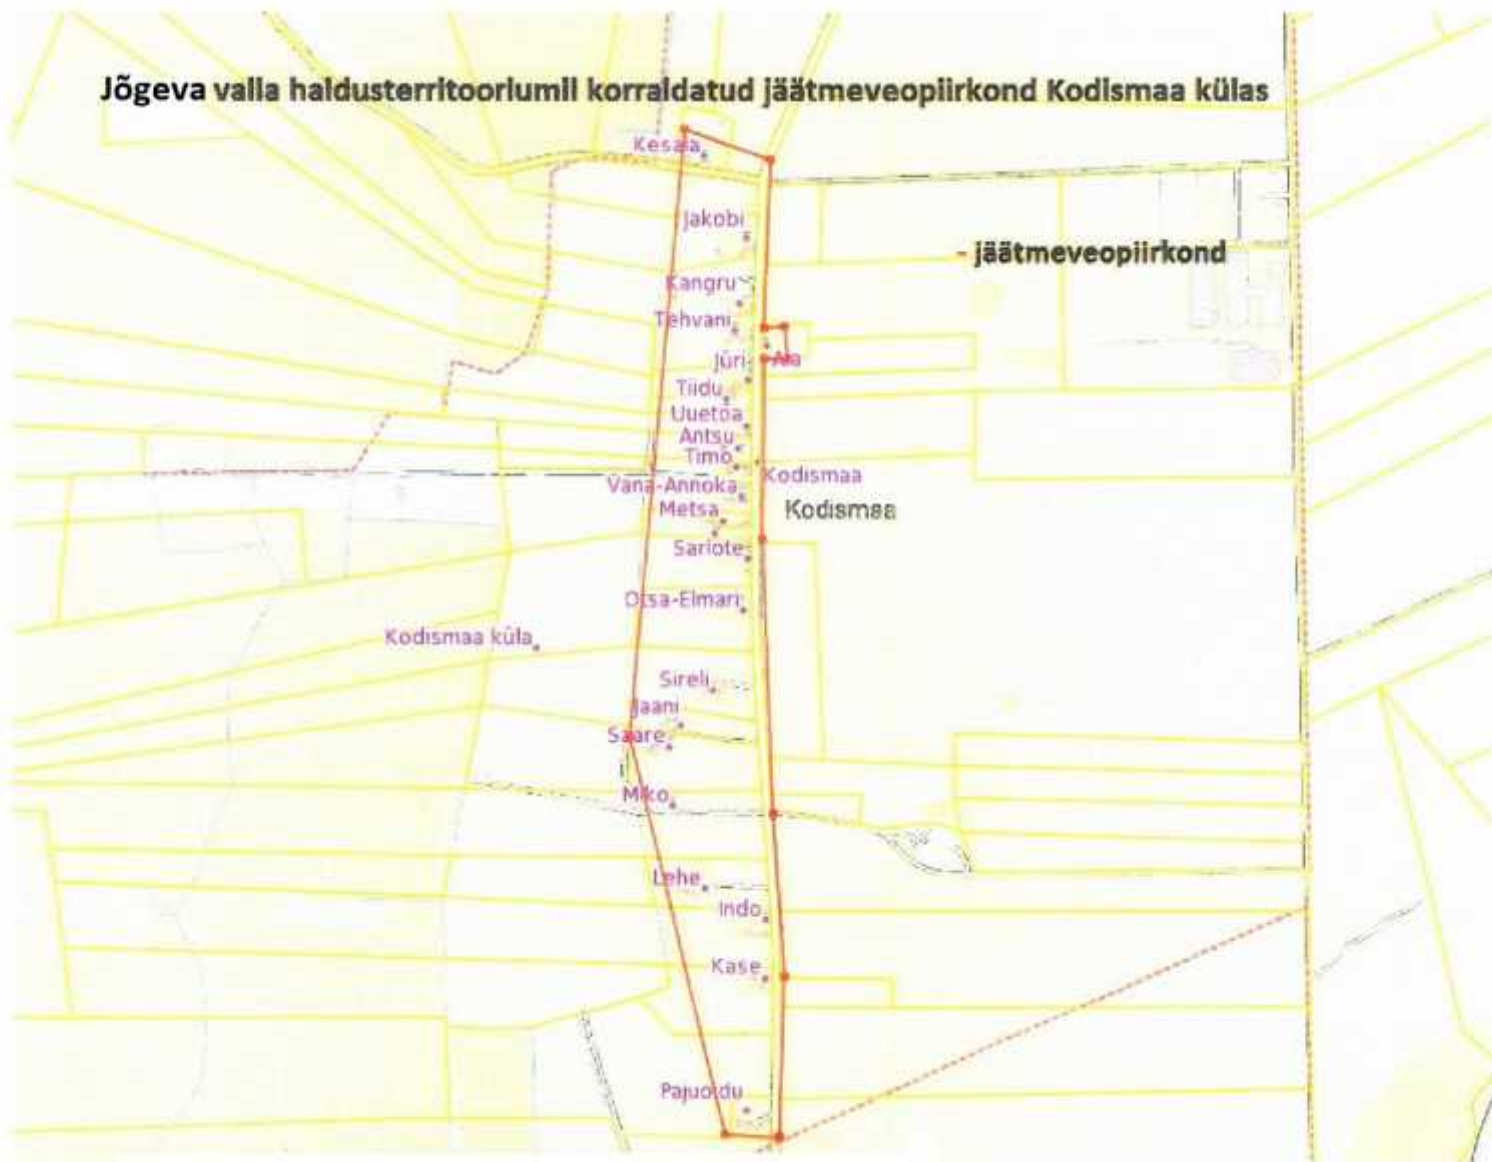

Jõgeva valla haldusterritooriumil korraldatud jäätmeveopiirkond Kodismaa külas