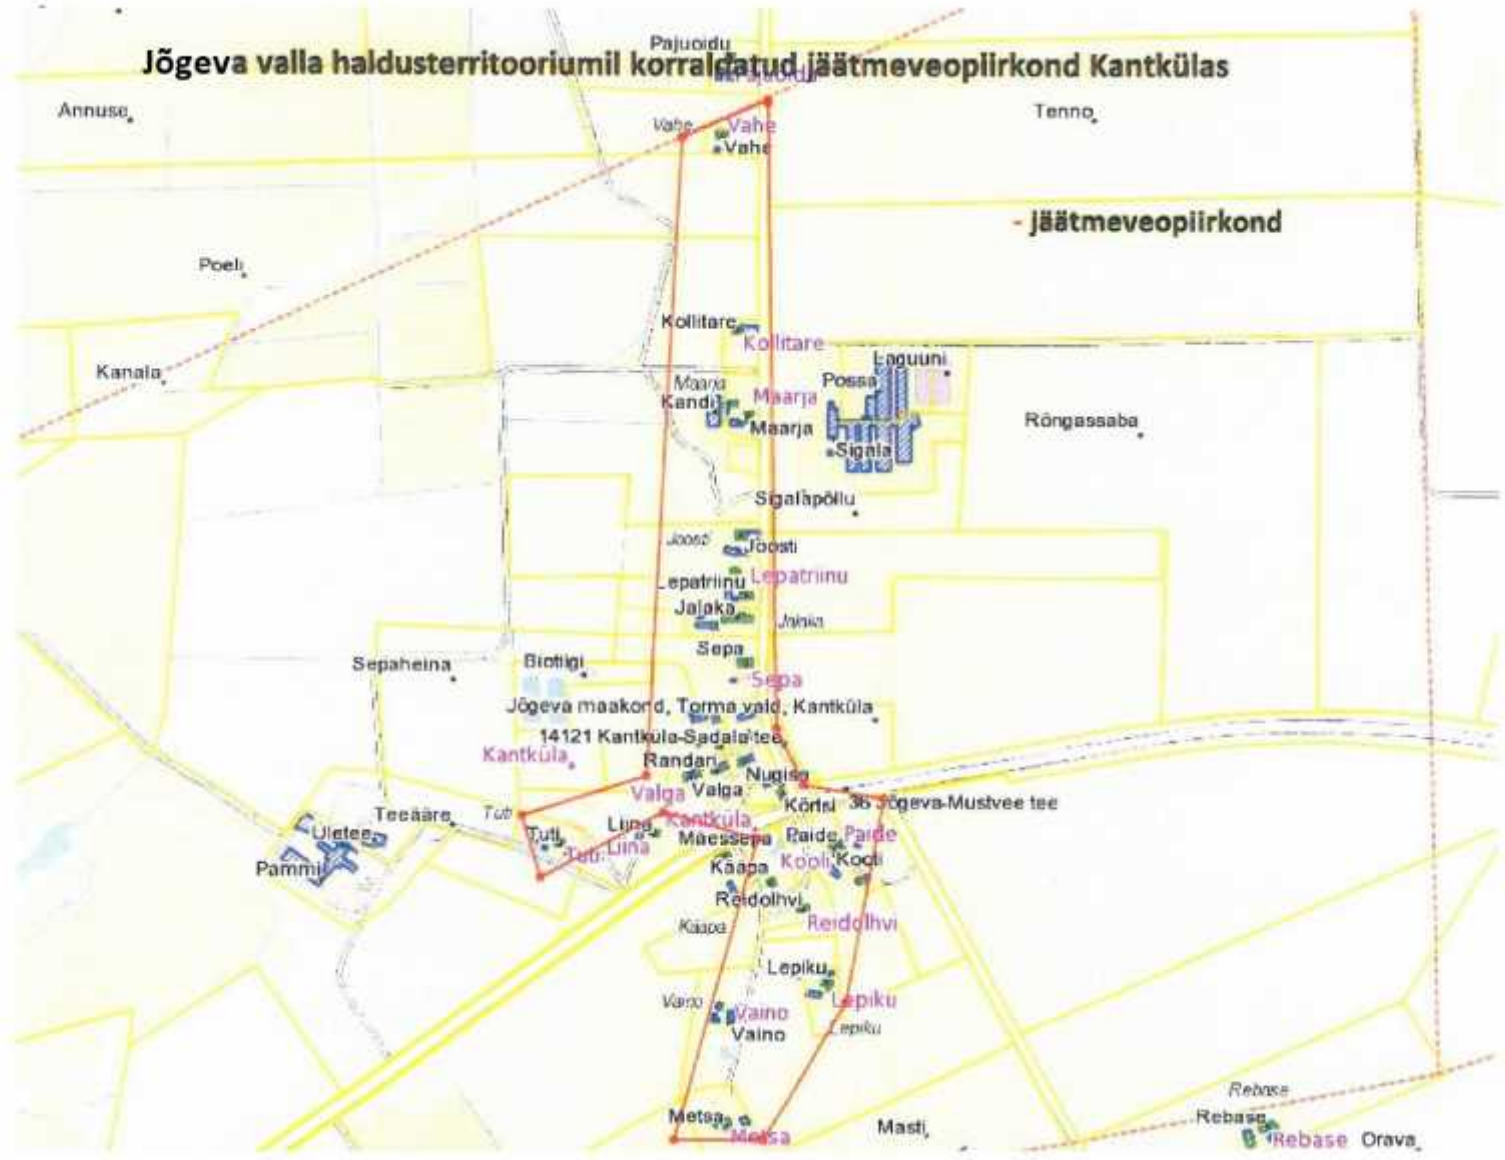

Jõgeva valla haldusterritooriumil korraldatud jäätmeveopiirkond Kantkülas

Jõgeva valla haldusterritooriumil korraldatud jäätmeveopiirkond Kodismaa külas

Jõgeva valla haldusterritooriumil korraldatud jäätmeveopirkond Kolmula külas

jäätmeveopirkond

Jõgeva valla haldusterritooriumil korraldatud jäätmeveopiirkond Kõnnu külas

Jõgeva valla haldusterritooriumil korraldatud jäätmeveopiirkond Lilastvere külas

Jõgeva valla haldusterritooriumil korraldatud jäätmeveopiirkond Ookatku külas

Jõgeva valla haldusterritooriumil korraldatud jäätmeveopiirkond Reastvere külas

Jõgeva valla haldusterritooriumil korraldatud jäätmeveopiirkond Sadala alevikus

- jäätmeveopiirkond

Jõgeva valla haldusterritooriumil korraldatud jäätmeveoplirkond Sätsuvere külas

Jõgeva valla haldusterritooriumil korraldatud jäätmeveopiirkond
Torma alevikus, Tealama, Liikatku ja Võidivere külas

- jäätmeveopiirkond
- tiheasustusala

Jõgeva valla haldusterritooriumil korraldatud jäätmeveopiirkond Tähkvere külas