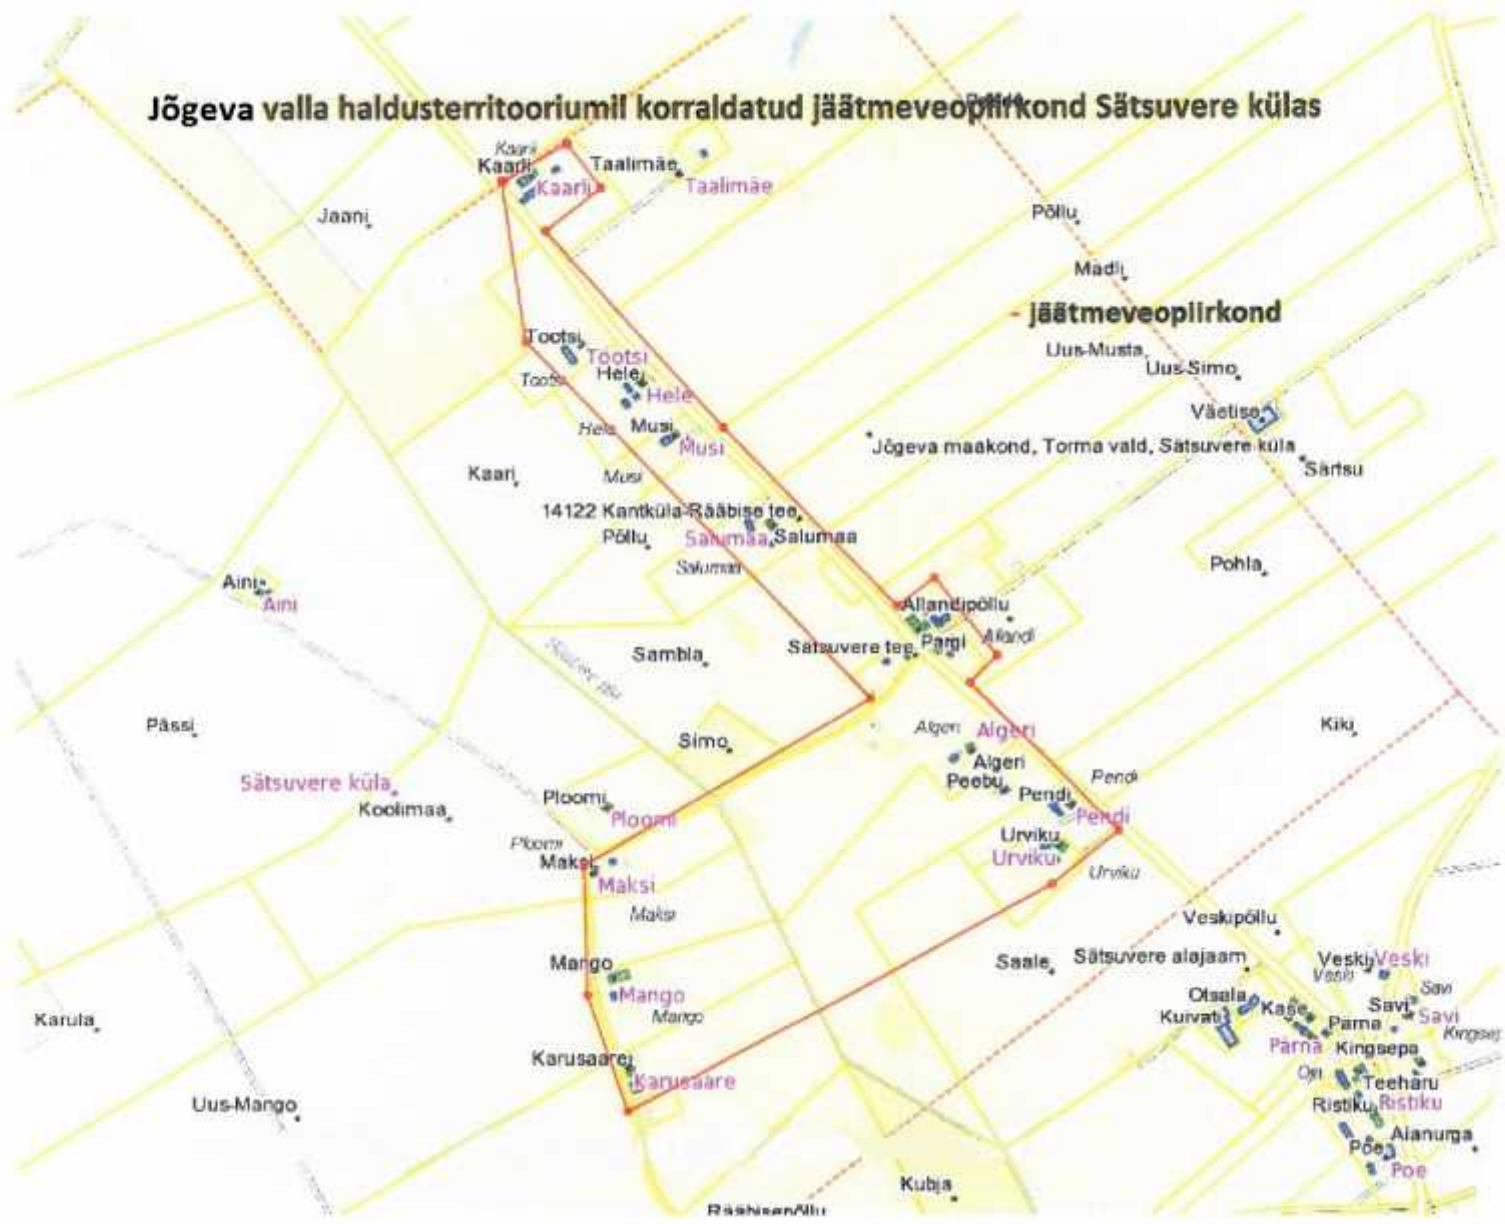

Jõgeva valla haldusterritooriumil korraldatud jäätmeveopiirkond Reastvere külas

Jõgeva valla haldusterritooriumil korraldatud jäätmeveopiirkond Sadala alevikus

- jäätmeveopiirkond

Jõgeva valla haldusterritooriumil korraldatud jäätmeveoplirkond Sätsuvere külas

Jõgeva valla haldusterritooriumil korraldatud jäätmeveopiirkond
Torma alevikus, Tealama, Liikatku ja Võidivere külas

- jäätmeveopiirkond
- tiheasustusala

Jõgeva valla haldusterritooriumil korraldatud jäätmeveopiirkond Tähkvere külas