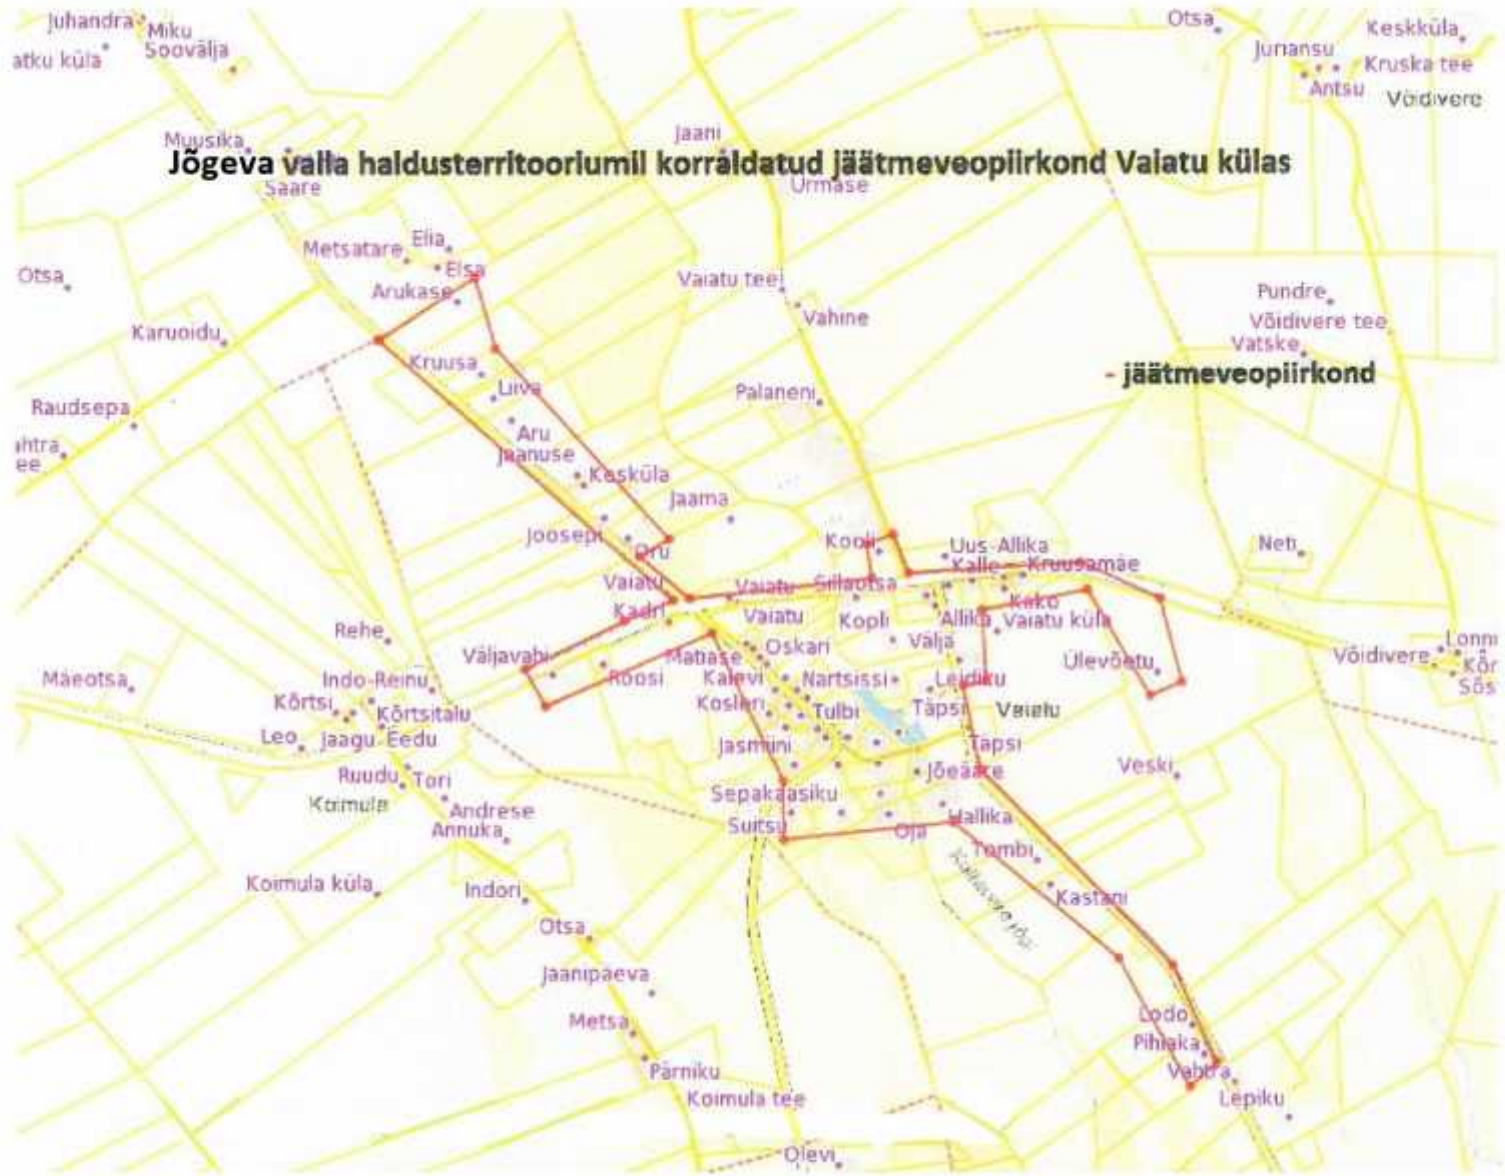

Jõgeva valla haldusterritooriumil korraldatud jäätmeveopiirkond Reastvere külas

Jõgeva valla haldusterritooriumil korraldatud jäätmeveopiirkond Sadala alevikus

- jäätmeveopiirkond

Jõgeva valla haldusterritooriumil korraldatud jäätmeveoplirkond Sätsuvere külas

Jõgeva valla haldusterritooriumil korraldatud jäätmeveopiirkond
Torma alevikus, Tealama, Liikatku ja Võidivere külas

- jäätmeveopiirkond
- tiheasustusala

Jõgeva valla haldusterritooriumil korraldatud jäätmeveopiirkond Tähkvere külas

Jõgeva valla haldusterritooriumil korraldatud jäätmeveopiirkond Tõikvere külas

Jõgeva valla haldusterritooriumil korraldatud jäätmeveopiirkond Vaiatu külas

- jäätmeveopiirkond

Jõgeva valla haldusterritooriumil korraldatud jäätmeveopiirkond Vanamõisa külas