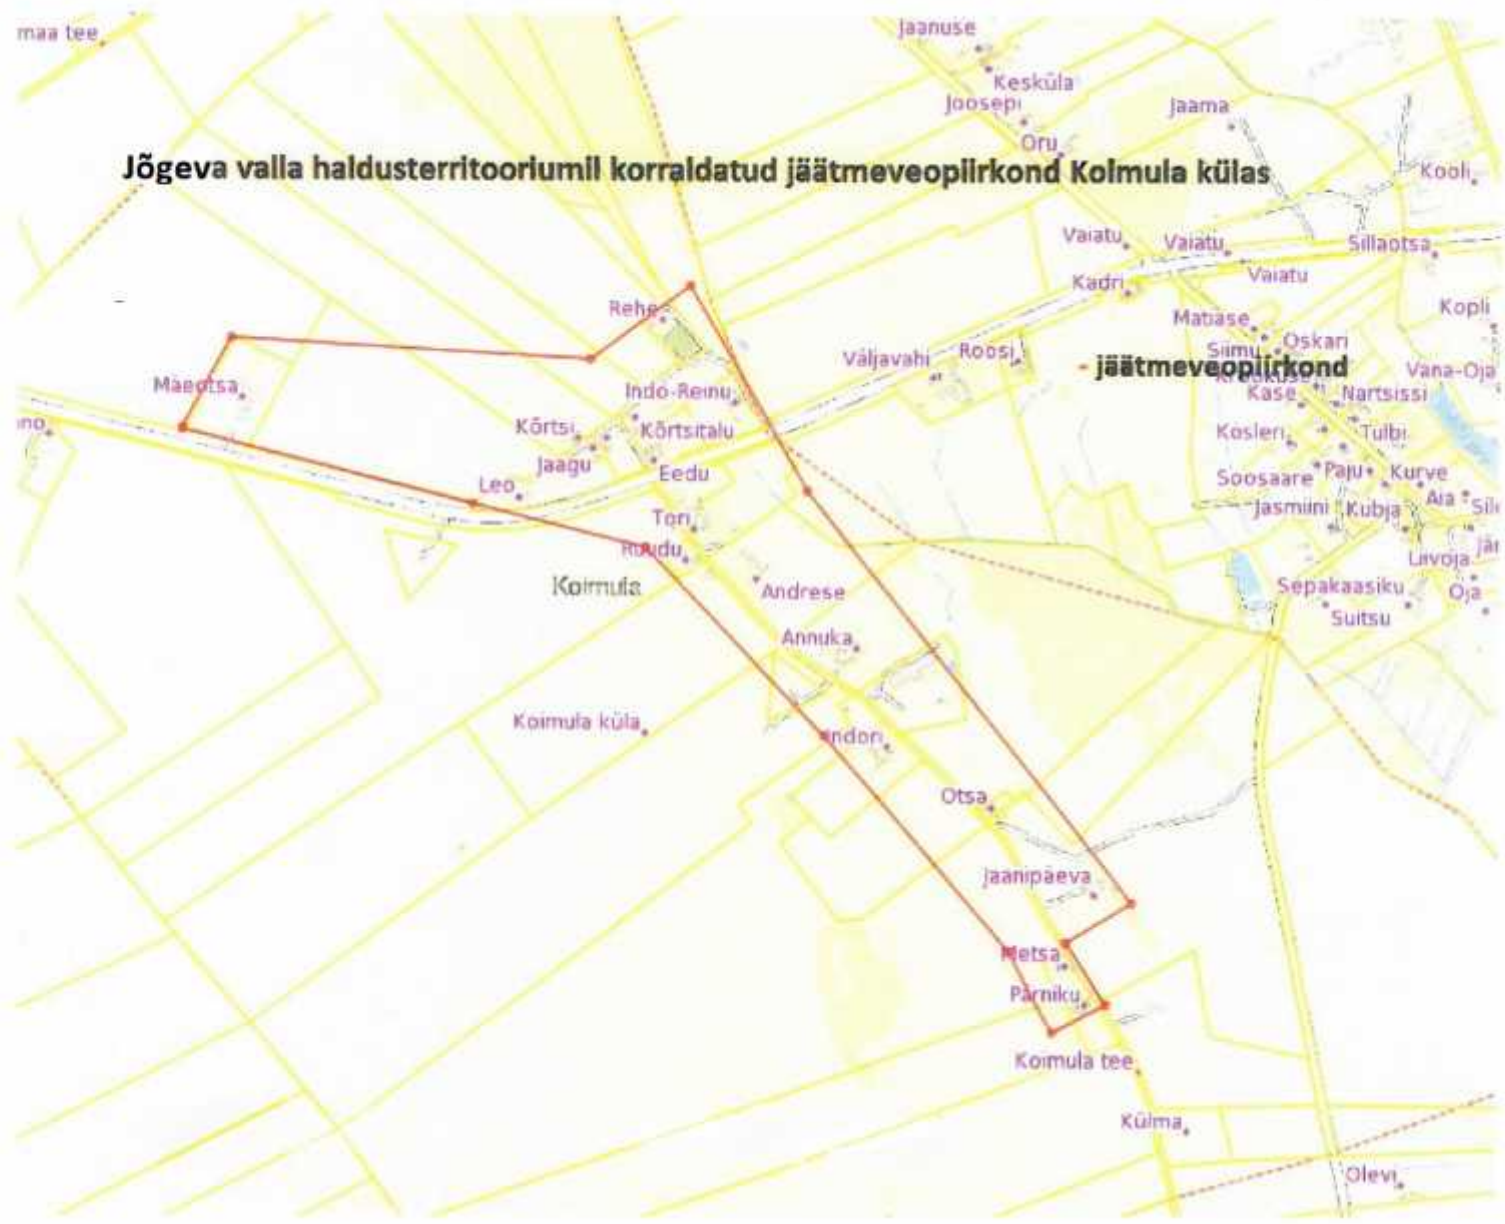

Jõgeva valla haldusterritooriumil korraldatud jäätmeveopiirkond Kantkülas

Jõgeva valla haldusterritooriumil korraldatud jäätmeveopiirkond Kodismaa külas

Jõgeva valla haldusterritooriumil korraldatud jäätmeveopirkond Kolmula külas

jäätmeveopirkond

Jõgeva valla haldusterritooriumil korraldatud jäätmeveopiirkond Kõnnu külas

Jõgeva valla haldusterritooriumil korraldatud jäätmeveopiirkond Lilastvere külas

Jõgeva valla haldusterritooriumil korraldatud jäätmeveopiirkond Ookatku külas

Jõgeva valla haldusterritooriumil korraldatud jäätmeveopiirkond Reastvere külas

Jõgeva valla haldusterritooriumil korraldatud jäätmeveopiirkond Sadala alevikus

- jäätmeveopiirkond

Jõgeva valla haldusterritooriumil korraldatud jäätmeveoplirkond Sätsuvere külas

Jõgeva valla haldusterritooriumil korraldatud jäätmeveopiirkond
Torma alevikus, Tealama, Liikatku ja Võidivere külas

- jäätmeveopiirkond
- tiheasustusala

Jõgeva valla haldusterritooriumil korraldatud jäätmeveopiirkond Tähkvere külas