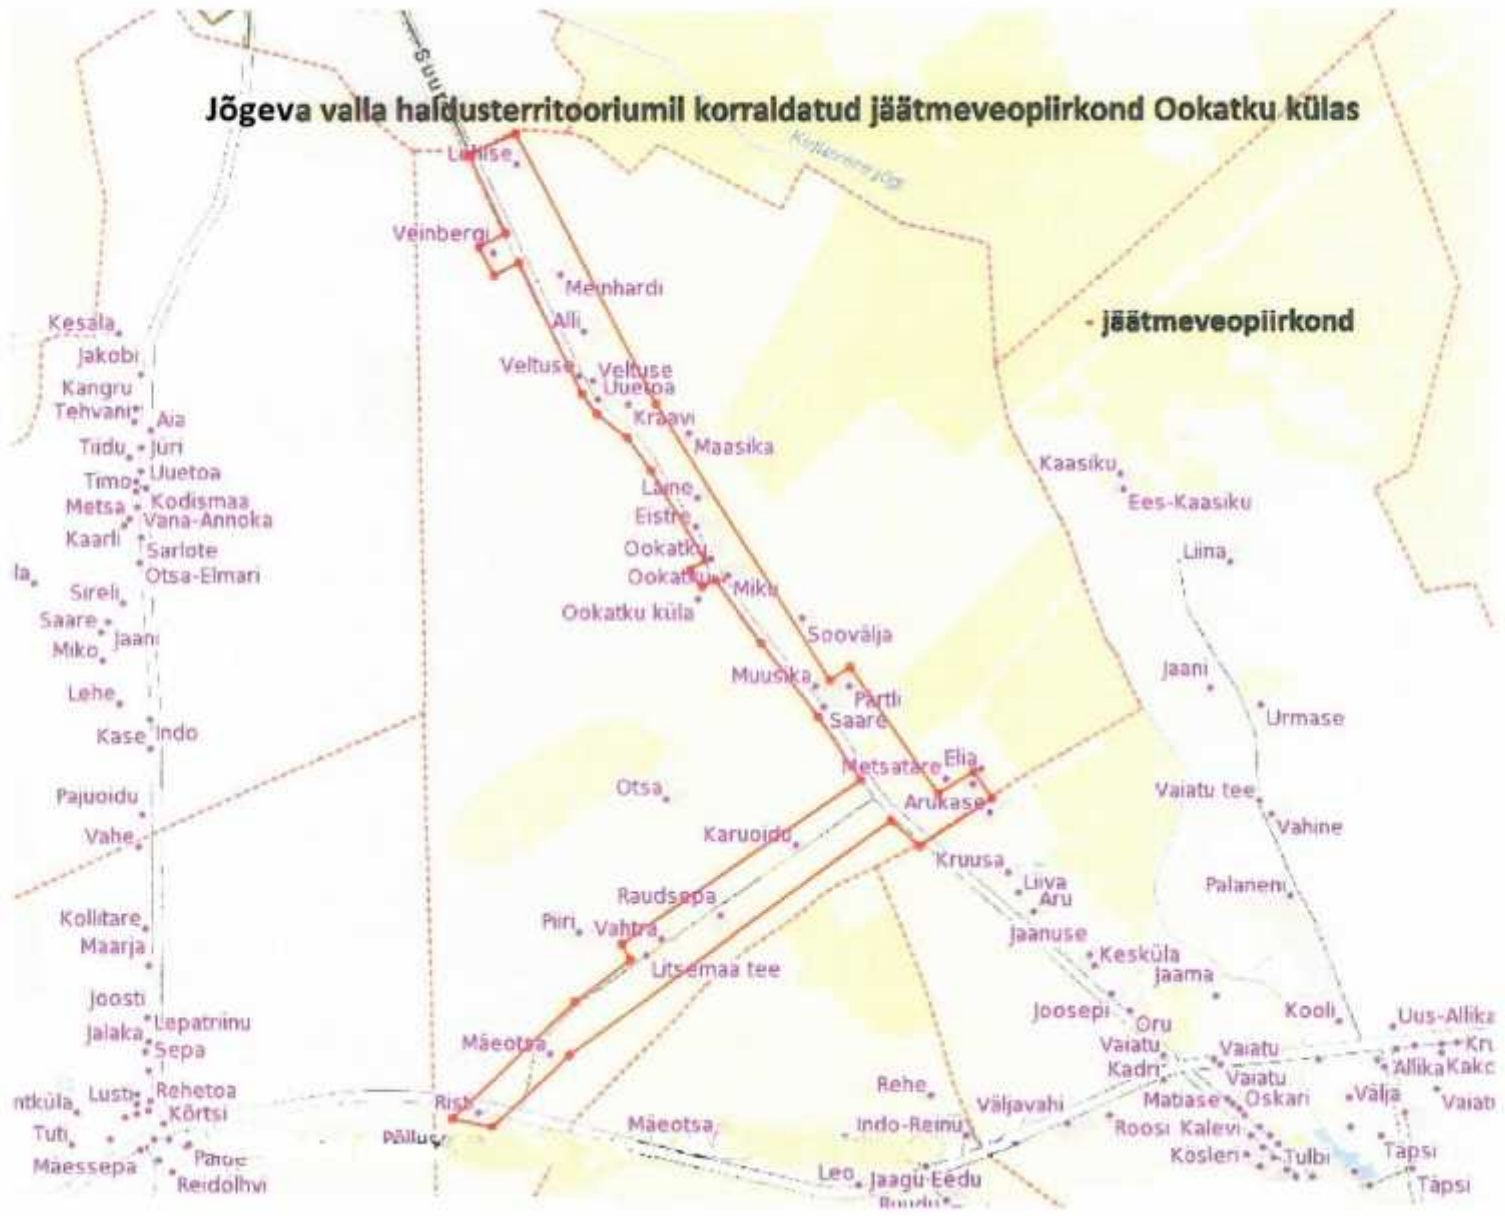

jäätmeveopirkond

Jõgeva valla haldusterritooriumil korraldatud jäätmeveopiirkond Kõnnu külas

Jõgeva valla haldusterritooriumil korraldatud jäätmeveopiirkond Lilastvere külas

Jõgeva valla haldusterritooriumil korraldatud jäätmeveopiirkond Ookatku külas

Jõgeva valla haldusterritooriumil korraldatud jäätmeveopiirkond Reastvere külas

Jõgeva valla haldusterritooriumil korraldatud jäätmeveopiirkond Sadala alevikus

- jäätmeveopiirkond

Jõgeva valla haldusterritooriumil korraldatud jäätmeveoplirkond Sätsuvere külas

Jõgeva valla haldusterritooriumil korraldatud jäätmeveopiirkond
Torma alevikus, Tealama, Liikatku ja Võidivere külas

- jäätmeveopiirkond
- tiheasustusala

Jõgeva valla haldusterritooriumil korraldatud jäätmeveopiirkond Tähkvere külas