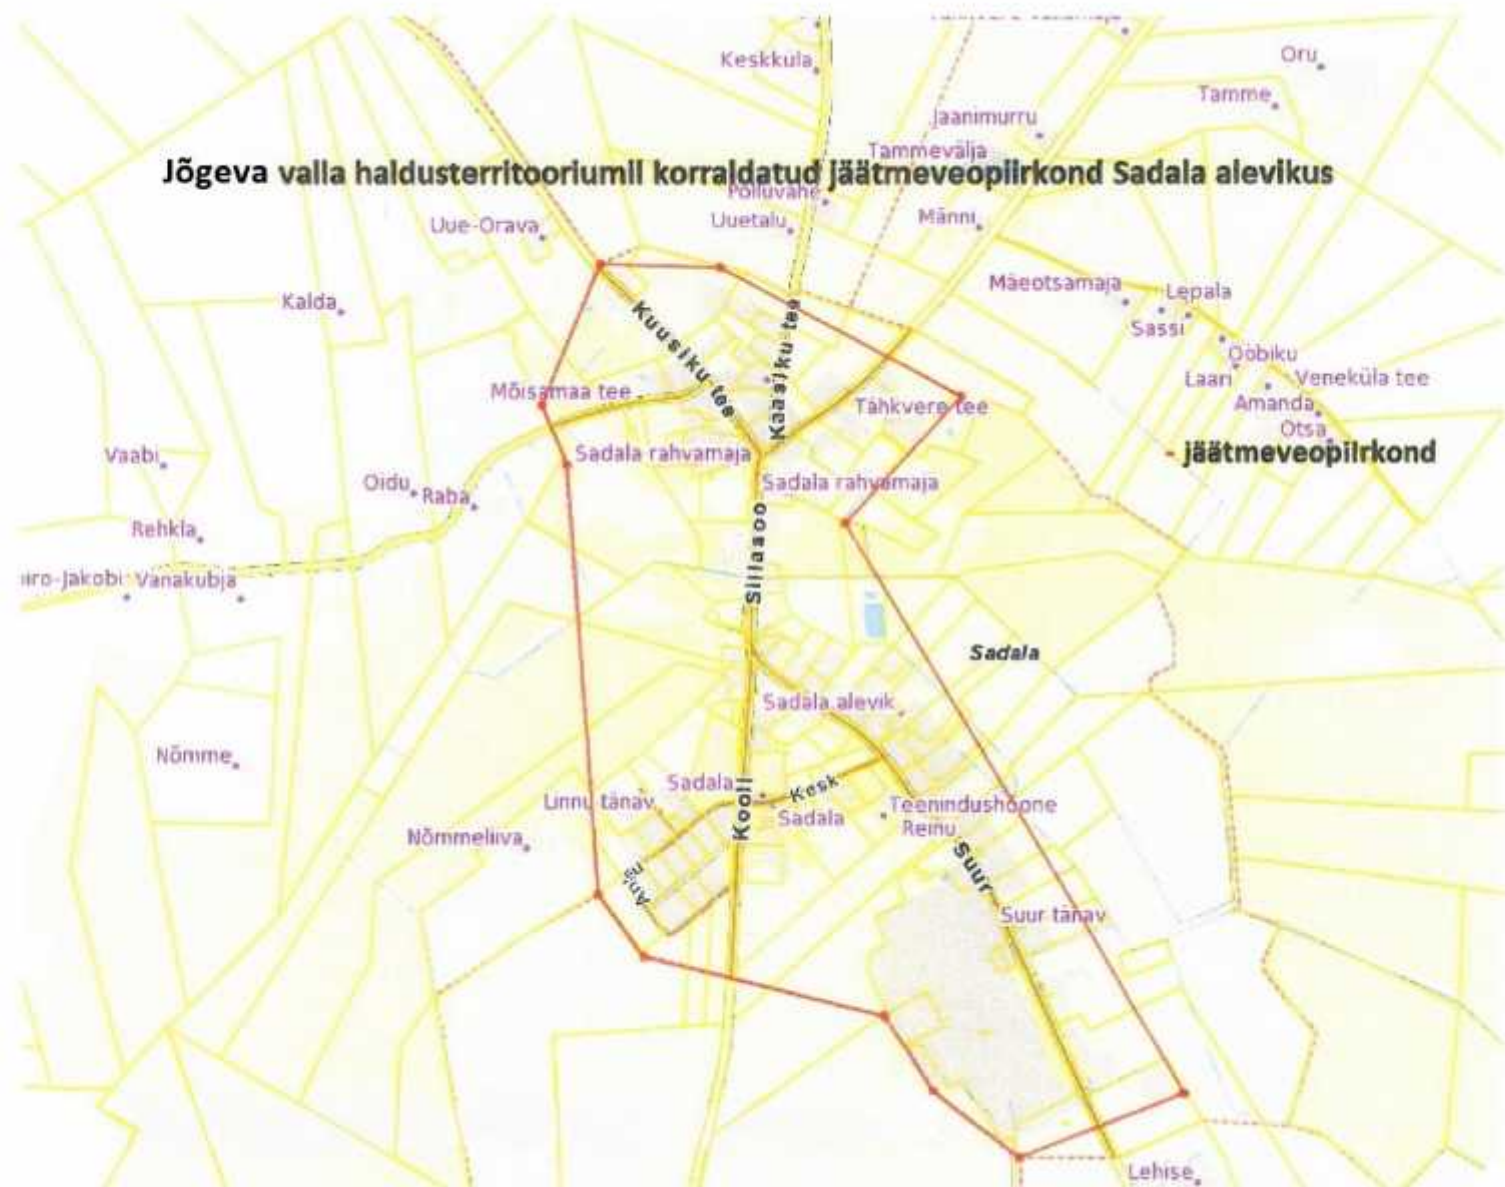

jäätmeveopirkond

Jõgeva valla haldusterritooriumil korraldatud jäätmeveopiirkond Kõnnu külas

Jõgeva valla haldusterritooriumil korraldatud jäätmeveopiirkond Lilastvere külas

Jõgeva valla haldusterritooriumil korraldatud jäätmeveopiirkond Ookatku külas

Jõgeva valla haldusterritooriumil korraldatud jäätmeveopiirkond Reastvere külas

Jõgeva valla haldusterritooriumil korraldatud jäätmeveopiirkond Sadala alevikus

- jäätmeveopiirkond

Jõgeva valla haldusterritooriumil korraldatud jäätmeveoplirkond Sätsuvere külas

Jõgeva valla haldusterritooriumil korraldatud jäätmeveopiirkond
Torma alevikus, Tealama, Liikatku ja Võidivere külas

- jäätmeveopiirkond
- tiheasustusala

Jõgeva valla haldusterritooriumil korraldatud jäätmeveopiirkond Tähkvere külas