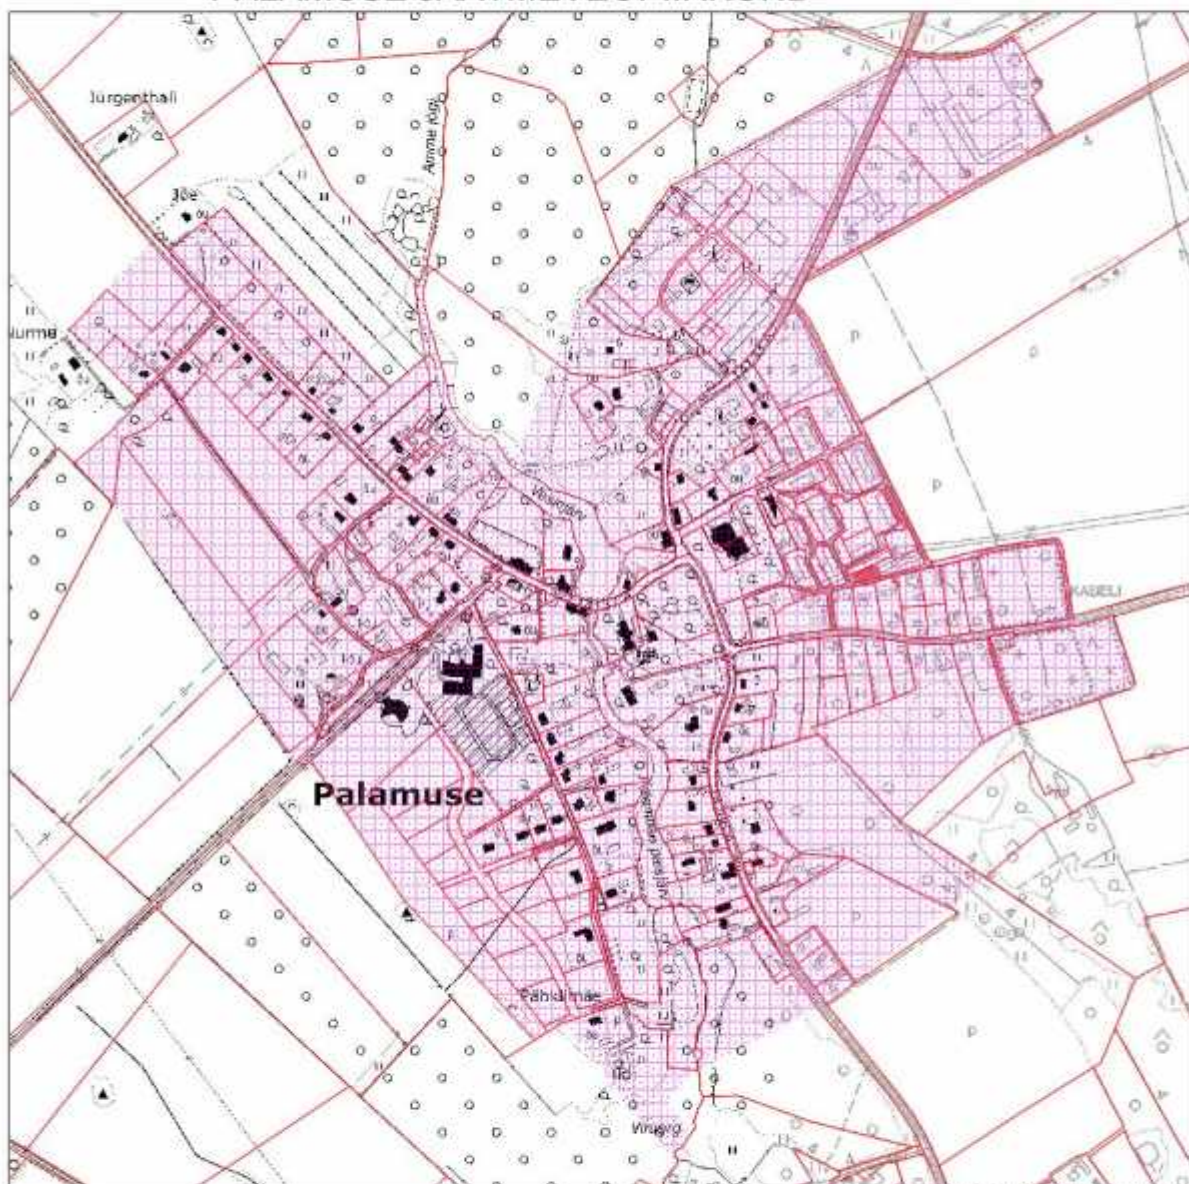

KAAREPERE KÜLA VEOPIIRKOND

ALUSKAART: Põhikaart 1:10000

KUDINA KÜLA VEOPIIRKOND

ALUSKAART: Põhikaart 1:10000

LUUA KÜLA VEOPIIRKOND

ALUSKAART: Põhikaart 1:10000

NAVA KÜLA VEOPIIRKOND

ALUSKAART: Põhikaart 1:10000

PALAMUSE JÄÄTMEVEOPIIRKOND

ALUSKAART: Põhikaart 1:10000

PIKKJÄRVE KÜLA VEOPIIRKOND

ALUSKAART: Põhikaart 1:10000

VARBEVERE KÜLA VEOPIIRKOND

ALUSKAART: Põhikaart 1:10000