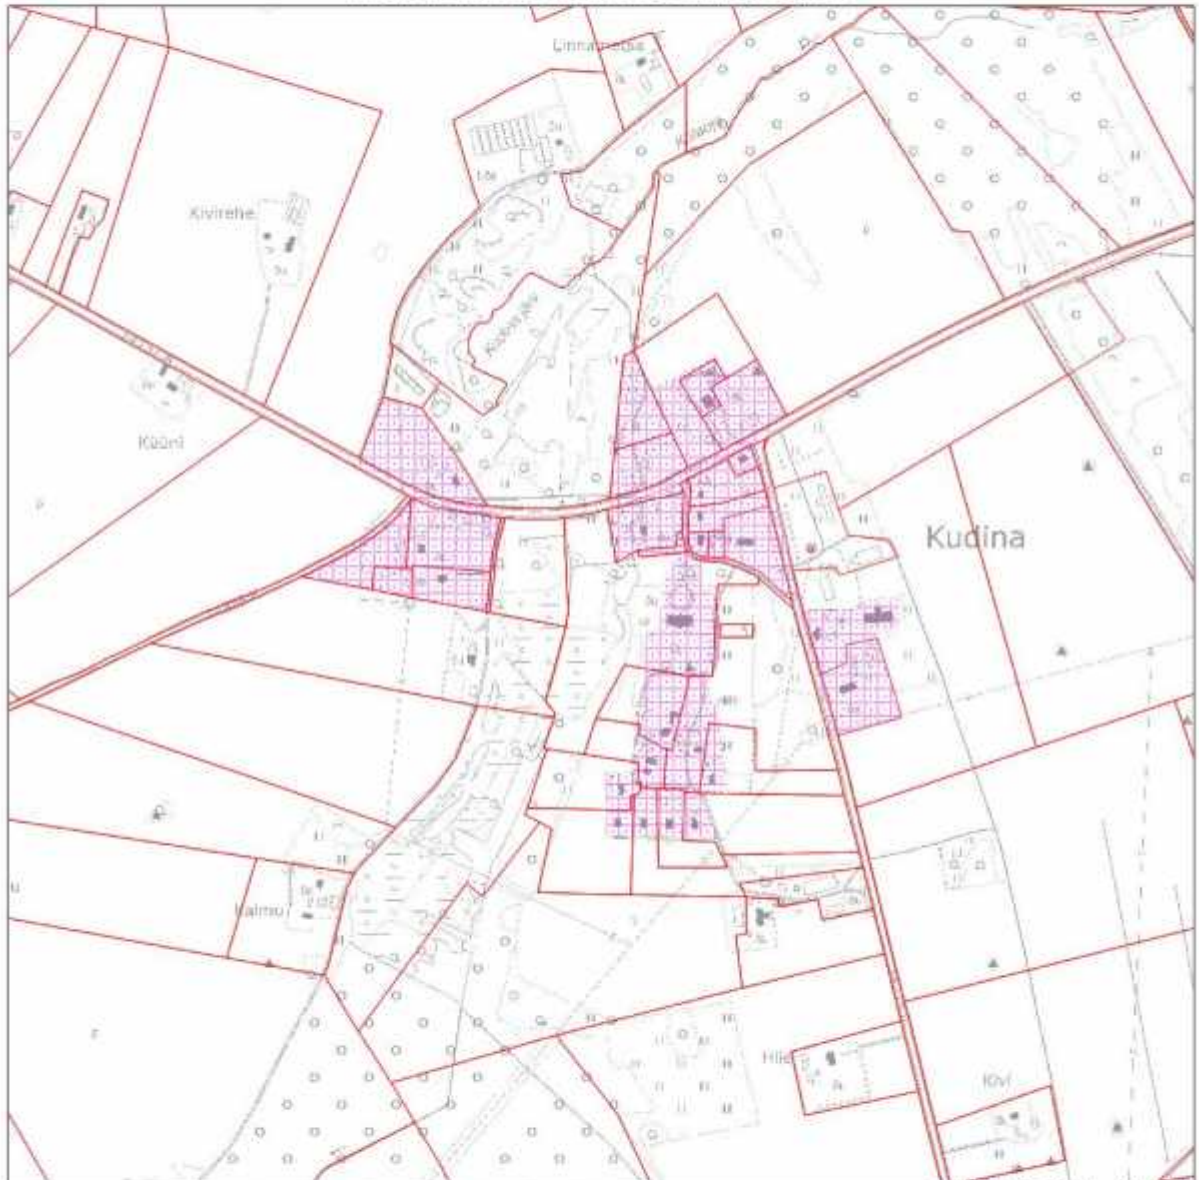

KAAREPERE KÜLA VEOPIIRKOND

ALUSKAART: Põhikaart 1:10000

KUDINA KÜLA VEOPIIRKOND

ALUSKAART: Põhikaart 1:10000

LUUA KÜLA VEOPIIRKOND

ALUSKAART: Põhikaart 1:10000

NAVA KÜLA VEOPIIRKOND

ALUSKAART: Põhikaart 1:10000

PALAMUSE JÄÄTMEVEOPIIRKOND

ALUSKAART: Põhikaart 1:10000

PIKKJÄRVE KÜLA VEOPIIRKOND

ALUSKAART: Põhikaart 1:10000

VARBEVERE KÜLA VEOPIIRKOND

ALUSKAART: Põhikaart 1:10000