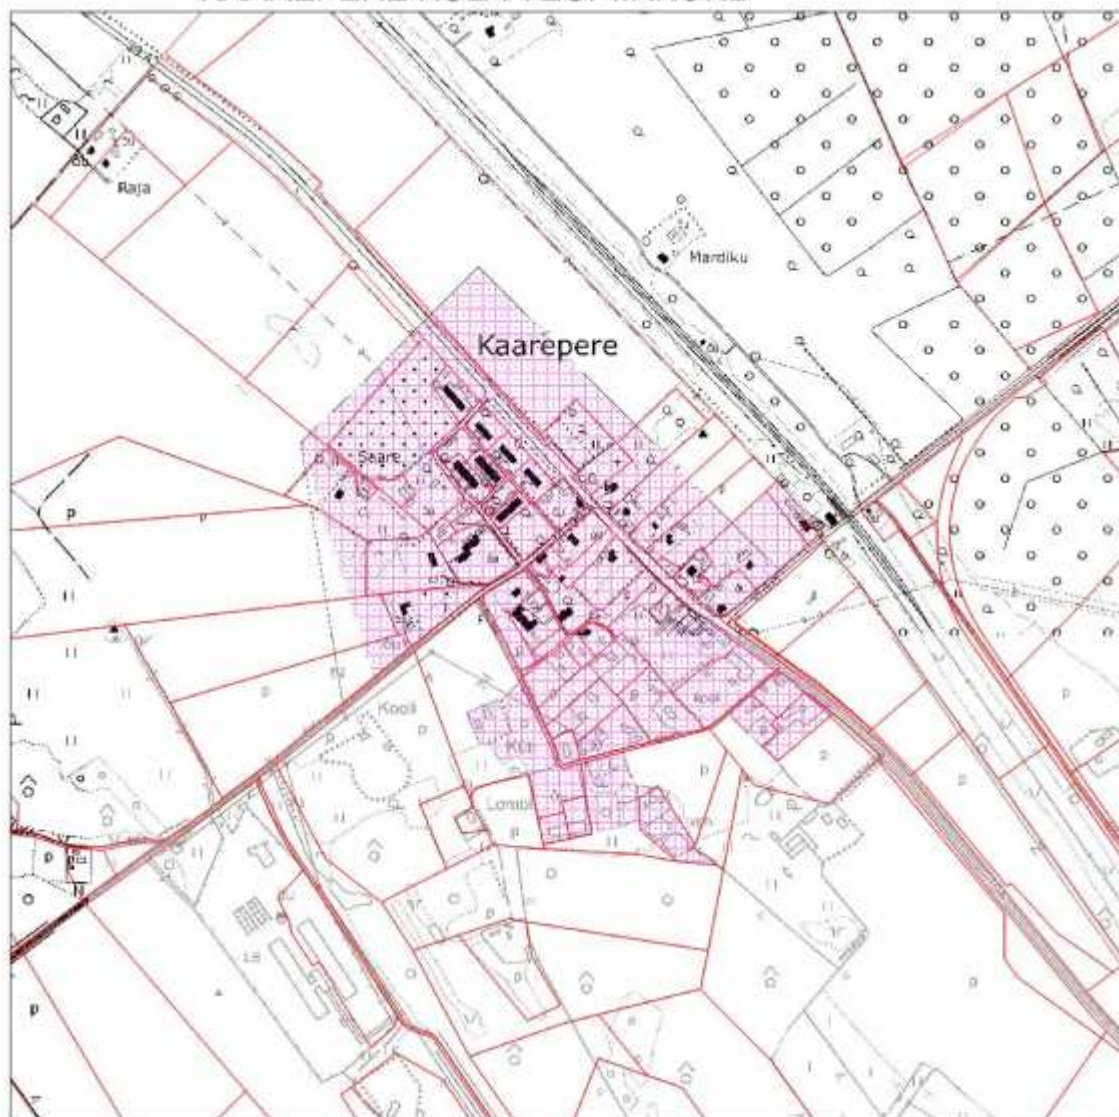

KAAREPERE KÜLA VEOPIIRKOND

ALUSKAART: Põhikaart 1:10000

KUDINA KÜLA VEOPIIRKOND

ALUSKAART: Põhikaart 1:10000

LUUA KÜLA VEOPIIRKOND

ALUSKAART: Põhikaart 1:10000

NAVA KÜLA VEOPIIRKOND

ALUSKAART: Põhikaart 1:10000

PALAMUSE JÄÄTMEVEOPIIRKOND

ALUSKAART: Põhikaart 1:10000

PIKKJÄRVE KÜLA VEOPIIRKOND

ALUSKAART: Põhikaart 1:10000

VARBEVERE KÜLA VEOPIIRKOND

ALUSKAART: Põhikaart 1:10000