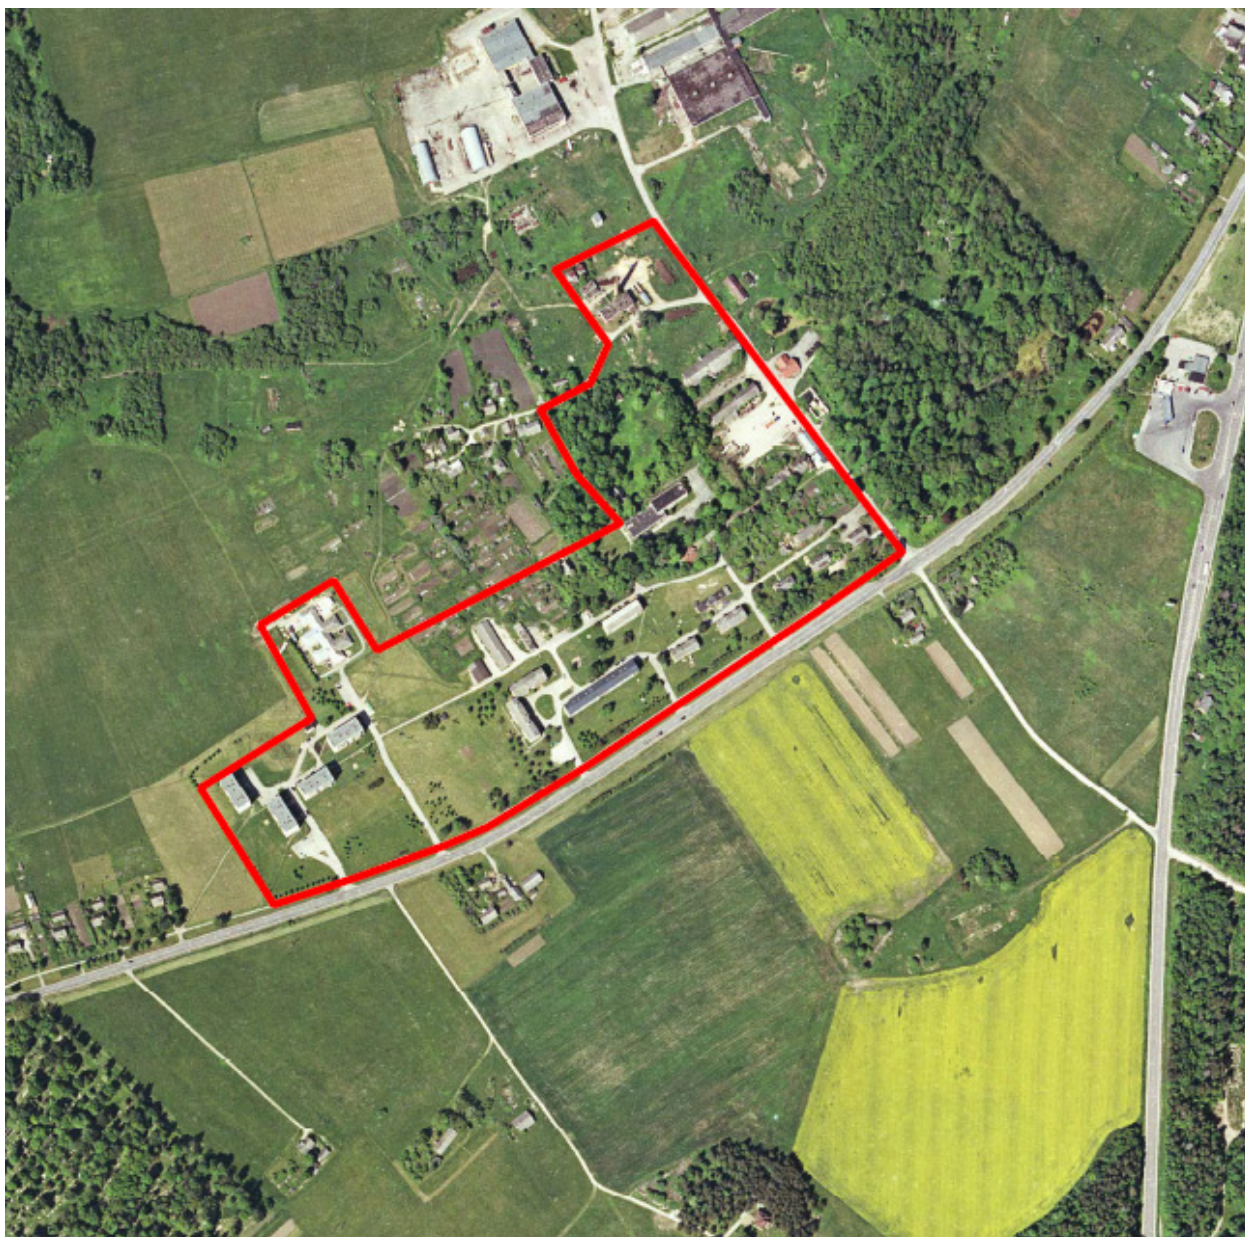

Märjamaa valla kaugküttepiirkonna kaardid

1) Tehnika tänava kaugküttepiirkond

2) Pärna tänava kaugküttepiirkond

3) Orgita küla kaugküttepiirkond

Märjamaa Vallavolikogu 16.02.2010 määrusele nr 12 (Keskalevi pk lisatud 16.06.2015 määrusega nr 36)

X=6529145, Y=524896
B=58°54'2.84", L=24°25'55.01"

X-GIS. Maa-amet. Kõik õigused kaitstud.