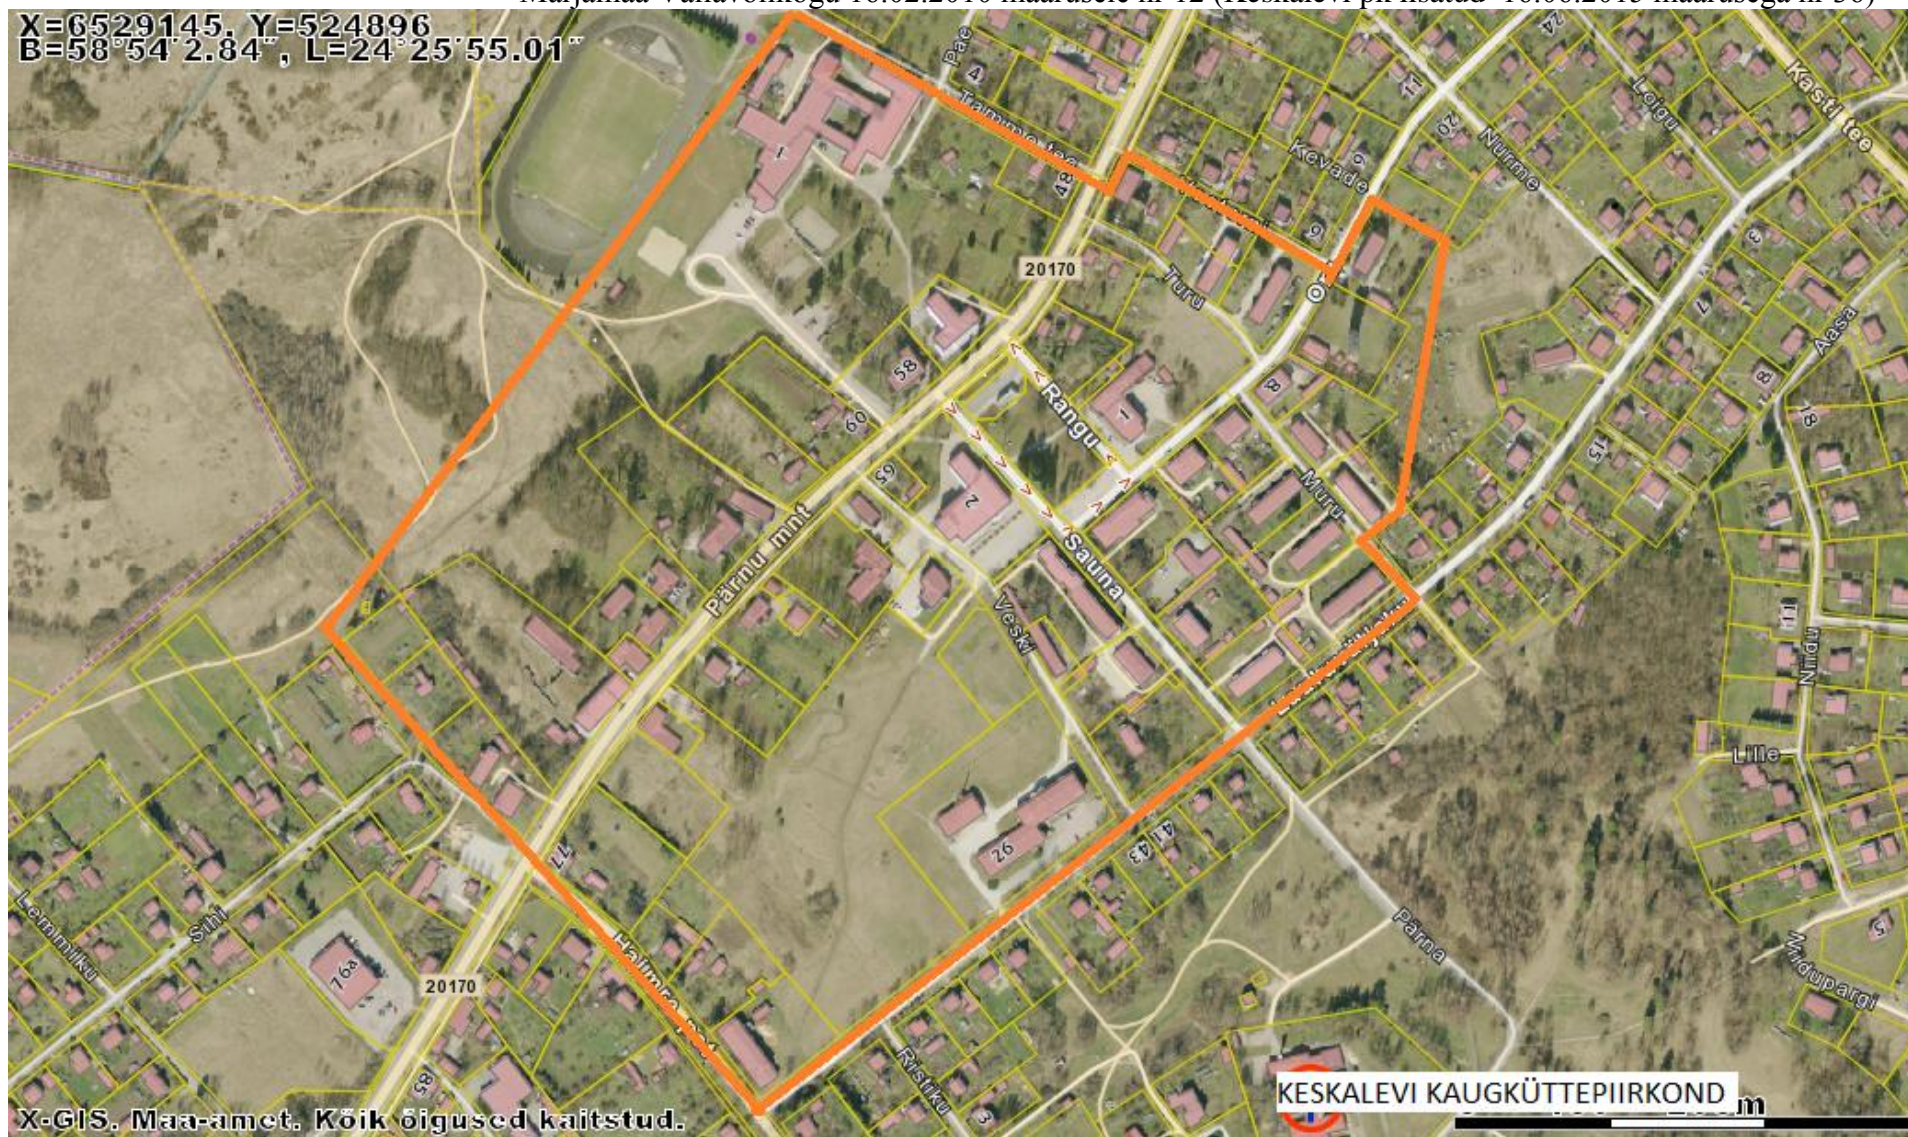

Märjamaa valla kaugküttepiirkonna kaardid

1) Tehnika tänava kaugküttepiirkond

2) Pärna tänava kaugküttepiirkond

3) Orgita küla kaugküttepiirkond

Märjamaa Vallavolikogu 16.02.2010 määrusele nr 12 (Keskalevi pk lisatud 16.06.2015 määrusega nr 36)

X=6529145, Y=524896
B=58°54'2.84", L=24°25'55.01"

X-GIS. Maa-amet. Kõik õigused kaitstud.