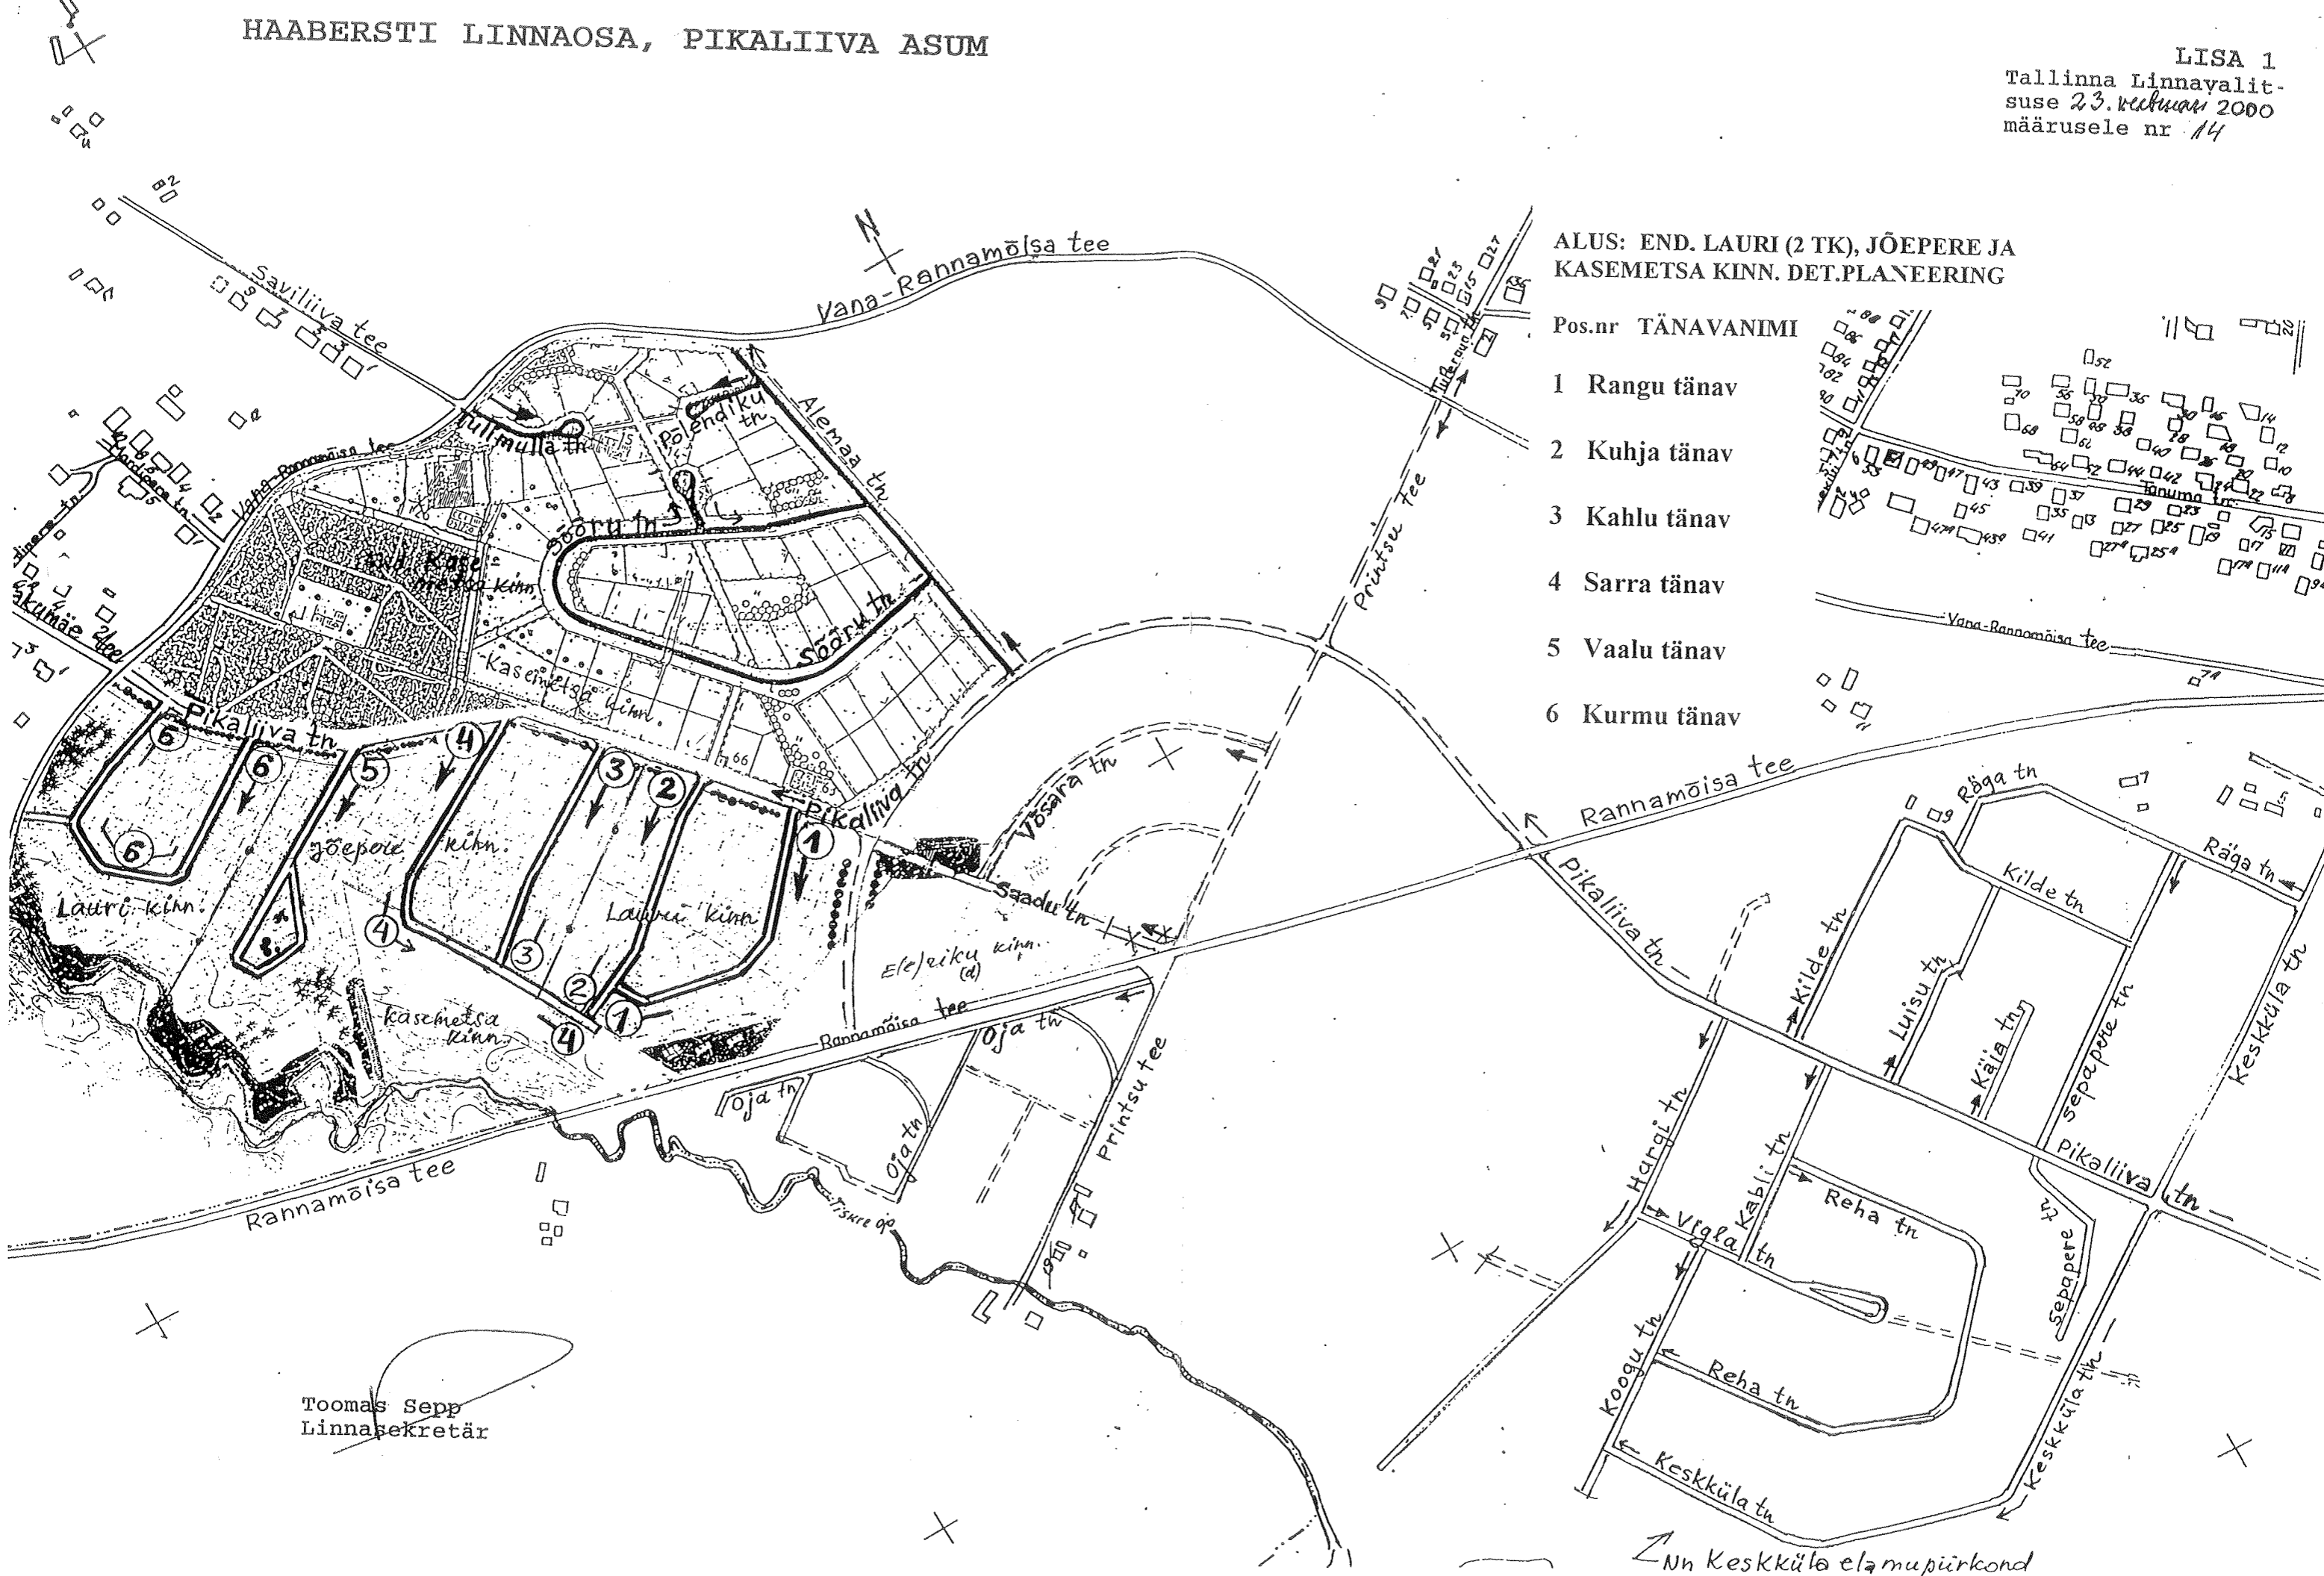

HAABERSTI LINNAOSA, PIKALIIVA ASUM

LISA 1
Tallinna Linnavalit-
suse 23. veebruaril 2000
määrusele nr 14

ALUS: END. LAURI (2 TK), JÕEPERE JA
KASEMETSÄ KINN. DET.PLANEERING

Pos.nr TÄNAVANIMI

- 1 Rangu tänav
- 2 Kuhja tänav
- 3 Kahlu tänav
- 4 Sarra tänav
- 5 Vaalu tänav
- 6 Kurmu tänav