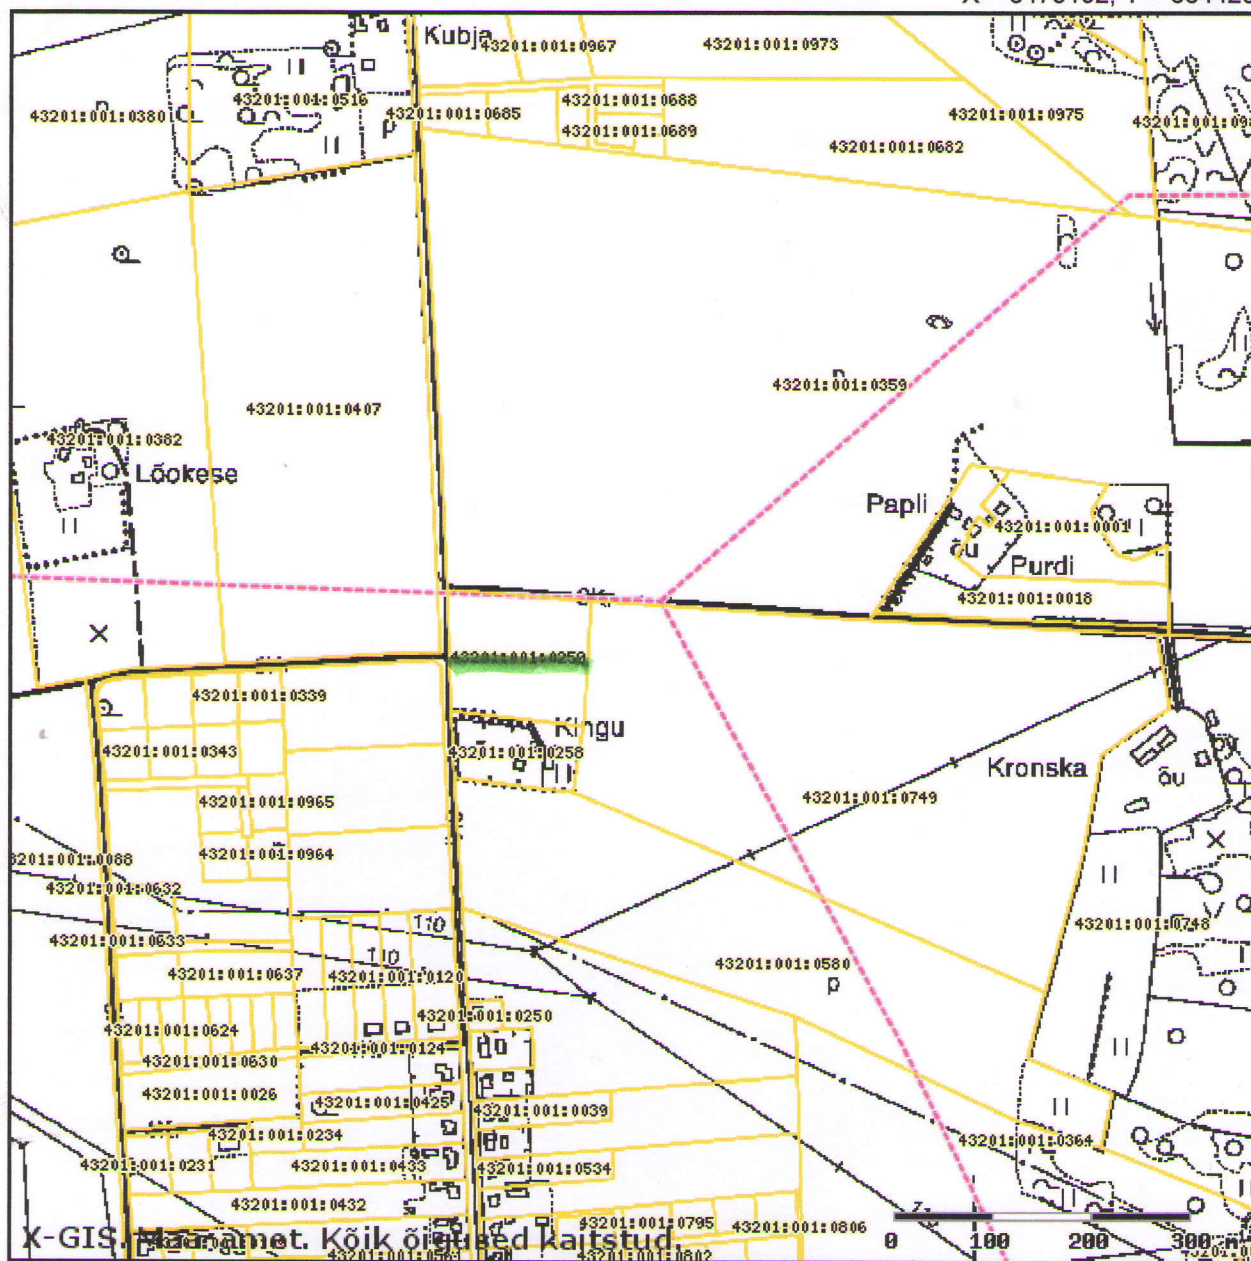

X = 6475192, Y = 664425

X = 6473929, Y = 663162

M 1:7422

Kaardiserveris olev info ja sellest tehtud väljavõtted on informatiivsed ega ei ole ametlikud. Väljavõtete kasutamisel peab ära märkima nende päritolu.

Registreeritud KÜ tunnus

lahkmejoon Nimed

Halduspiirid

- Maakond
- Omavalitsus
- Riigipiir
- Eesti-Vene kontrolljoon

Põhikaart (varasem)

*Linnupesa tee*