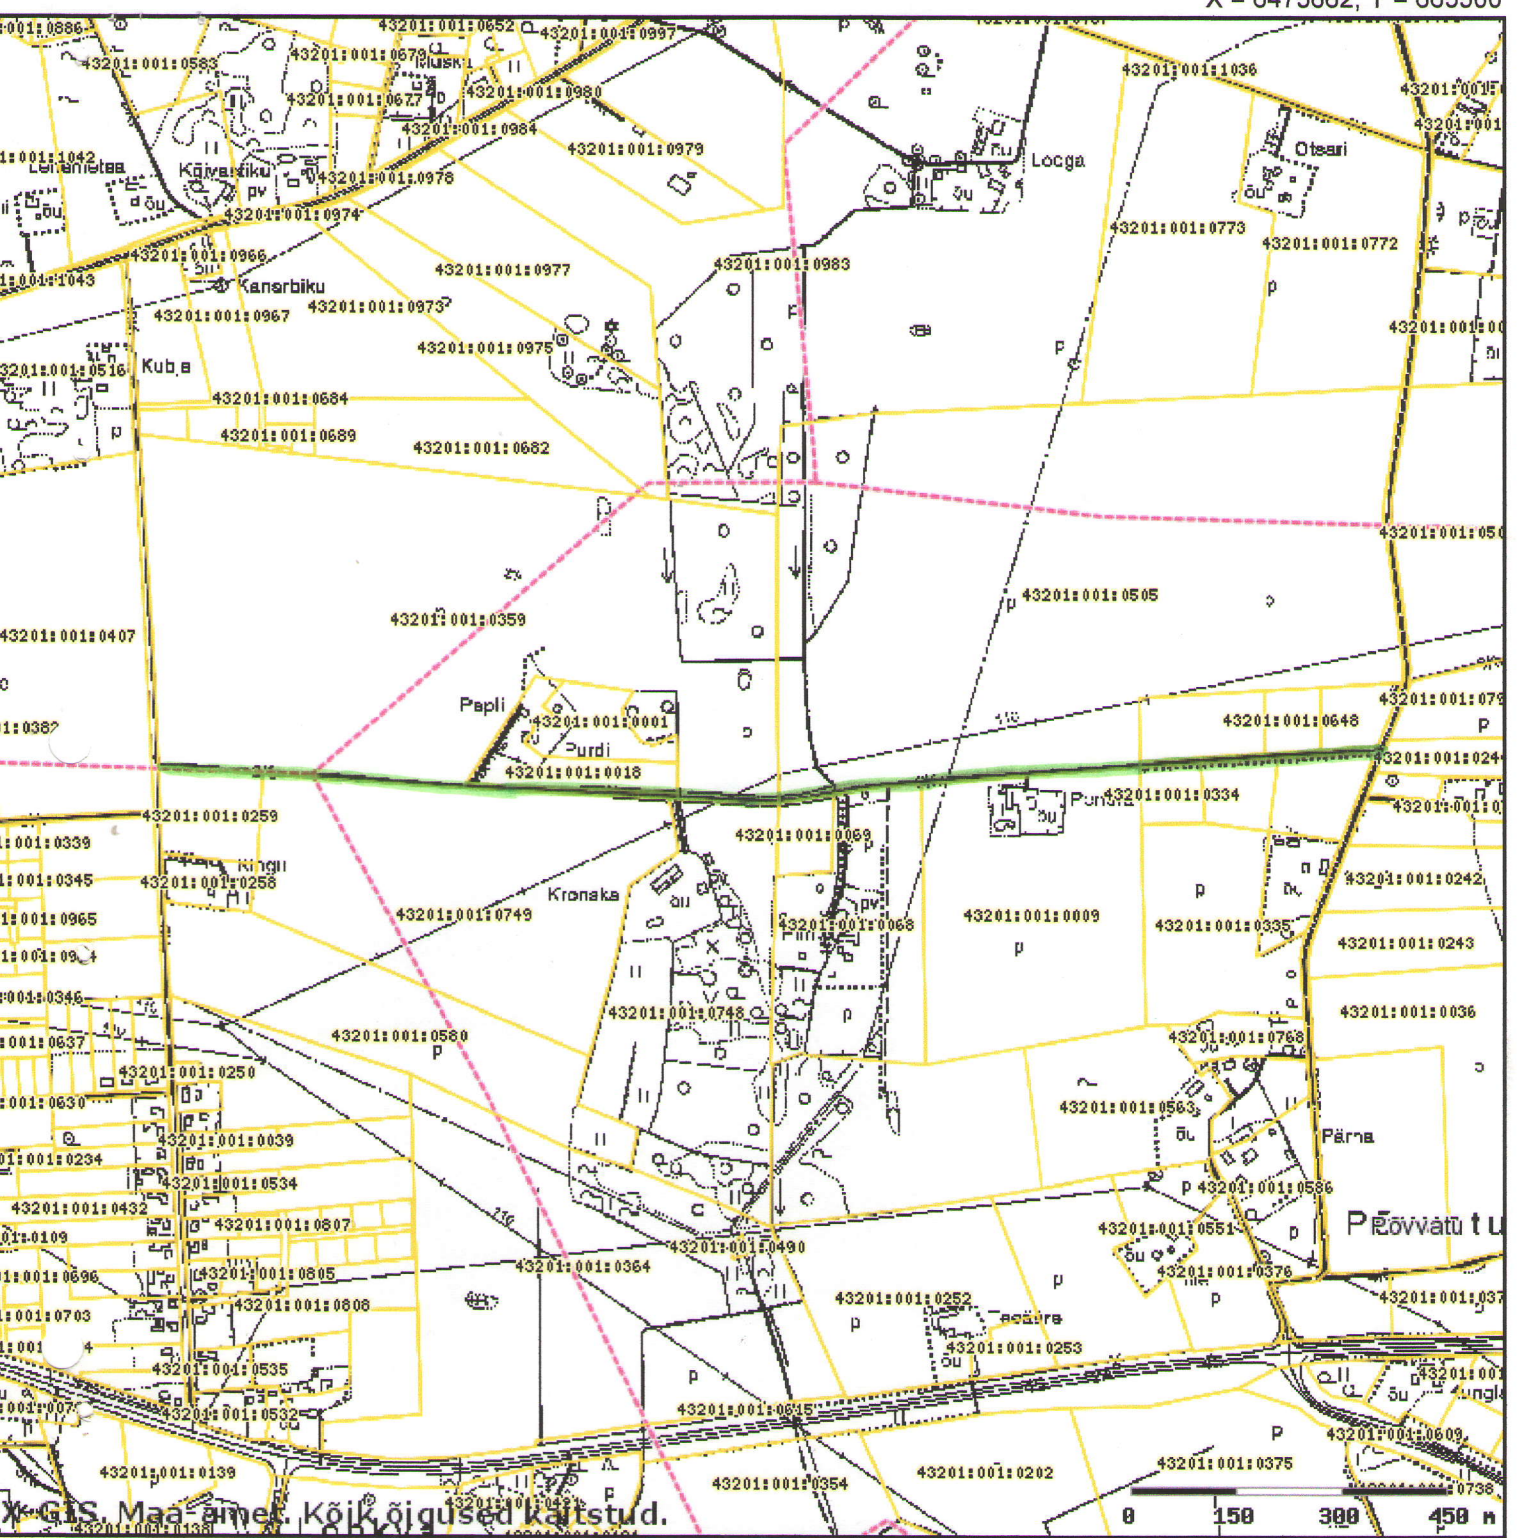

X = 6475662, Y = 665500

K = 6473528, Y = 663366

M 1:10407

Kaardiserveris olev info ja sellest tehtud väljavõtted on informatiivsed ega ei ole ametlikud. Väljavõtete kasutamisel peab ära märkima nende päritolu.

*Nõrksepa tee*