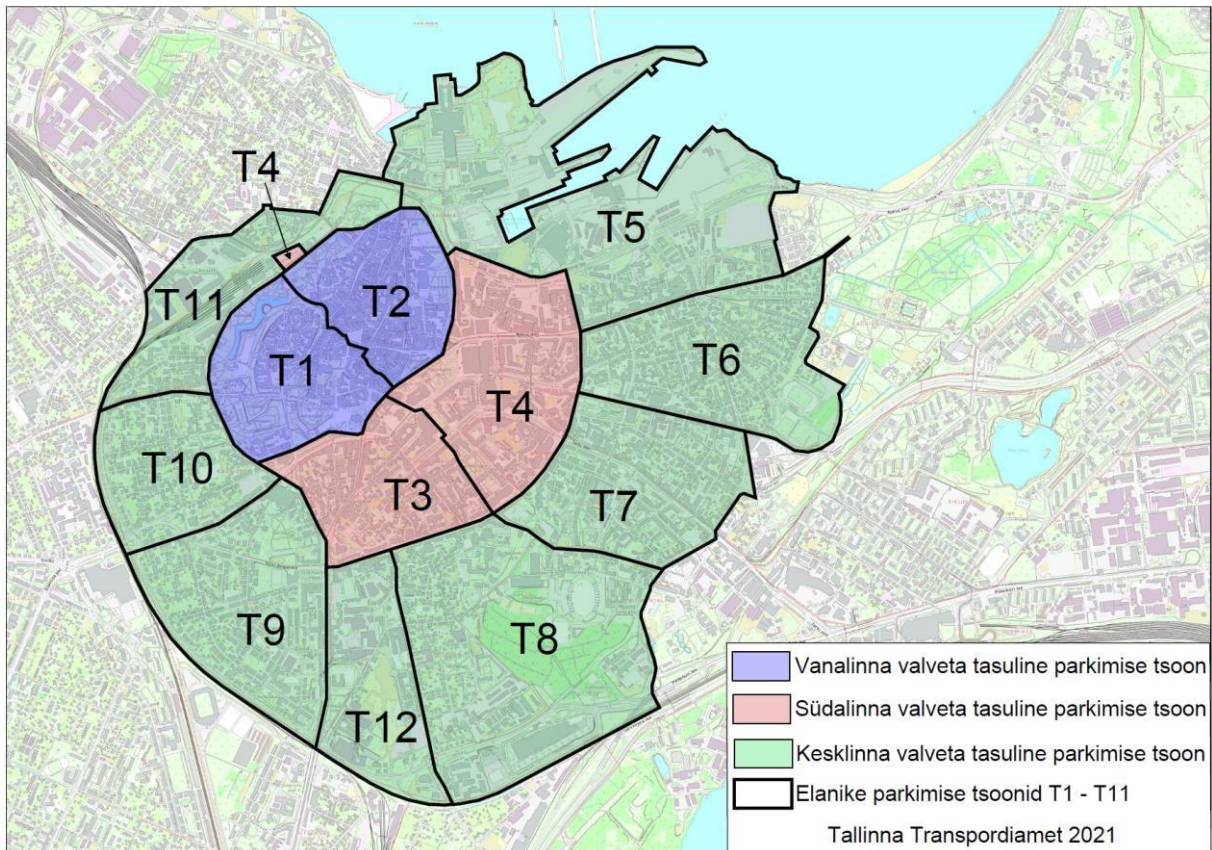

Tallinna Linnavolikogu määruse
„Tallinna avalik tasuline parkimisala ja
parkimistasu“ muutmise
Lisa 2

Parkimistsoonide T1 kuni T12 skeem

(allkirjastatud digitaalselt)