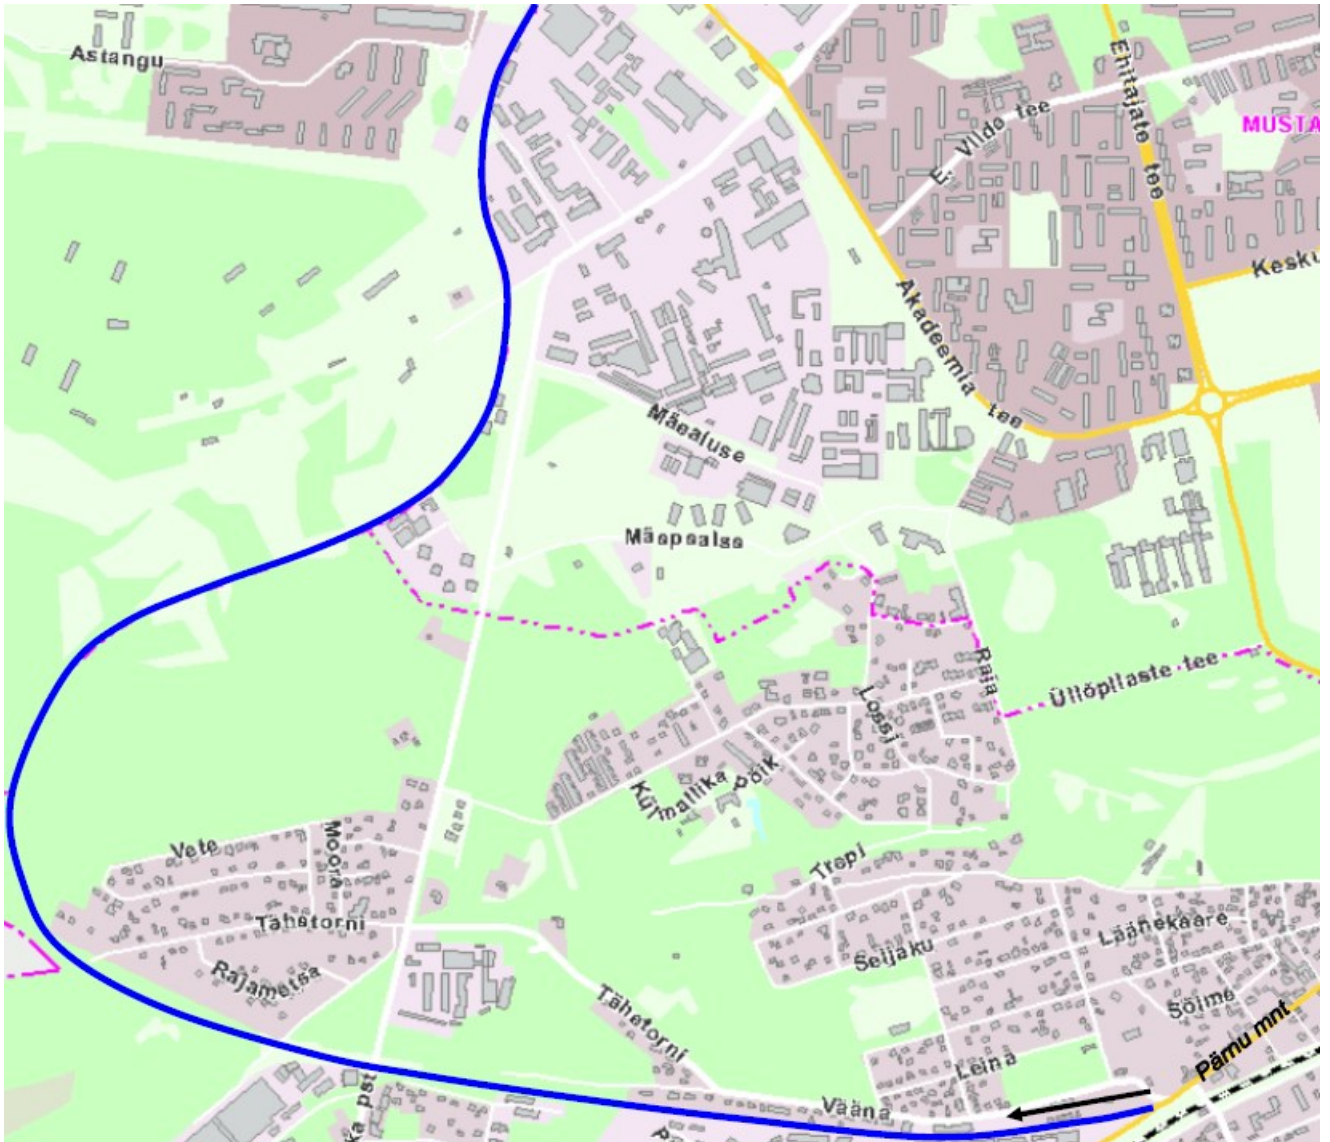

Tallinna Linnavalitsuse
13. oktoobri 2010 määruse nr 76
“Tänavanime määramine Nõmme linnaosas ja Haabersti linnaosas”
LISA

Harkumetsa tee skeem

-  Harkumetsa tee
-  Tänavasuund

Toomas Sepp
Linnasekretär