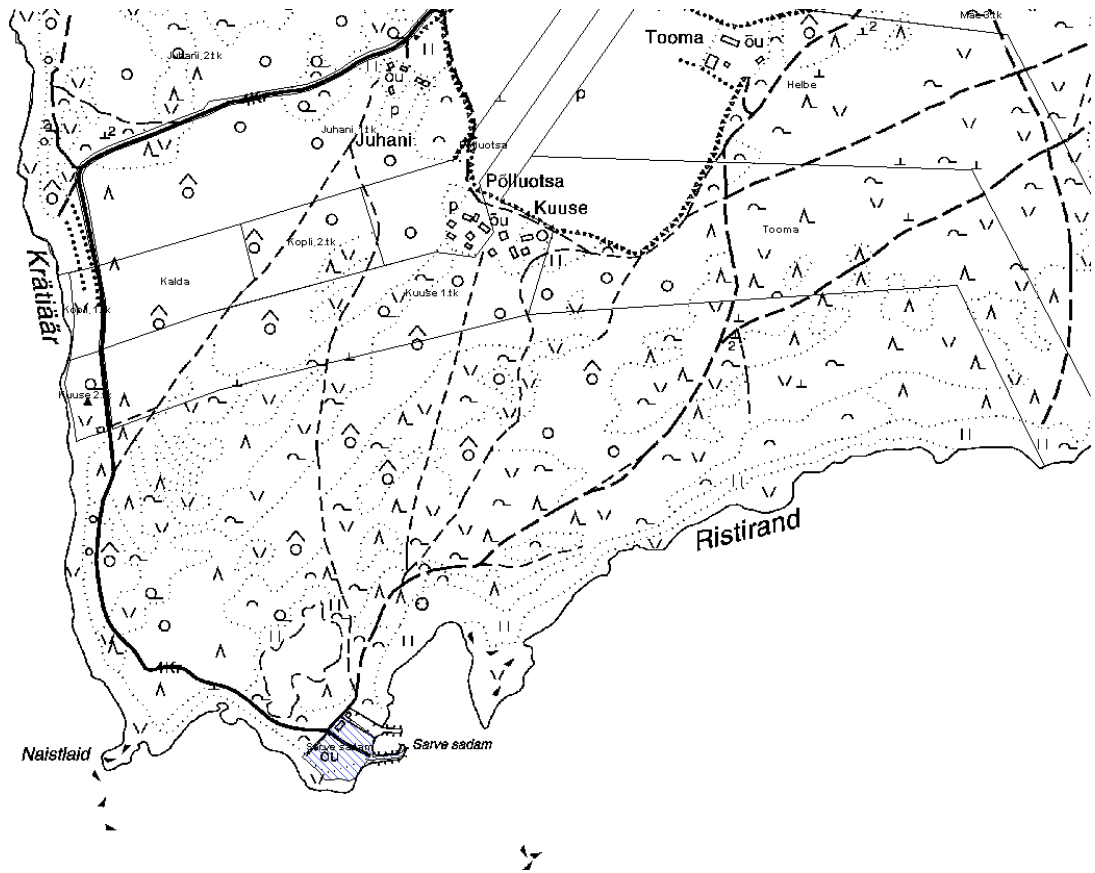

Lisa 3
Pühalepa Vallavolikogu
18.12.2012 määrusele nr 48
„Sadama kohanime määramine“

 Sarve sadam