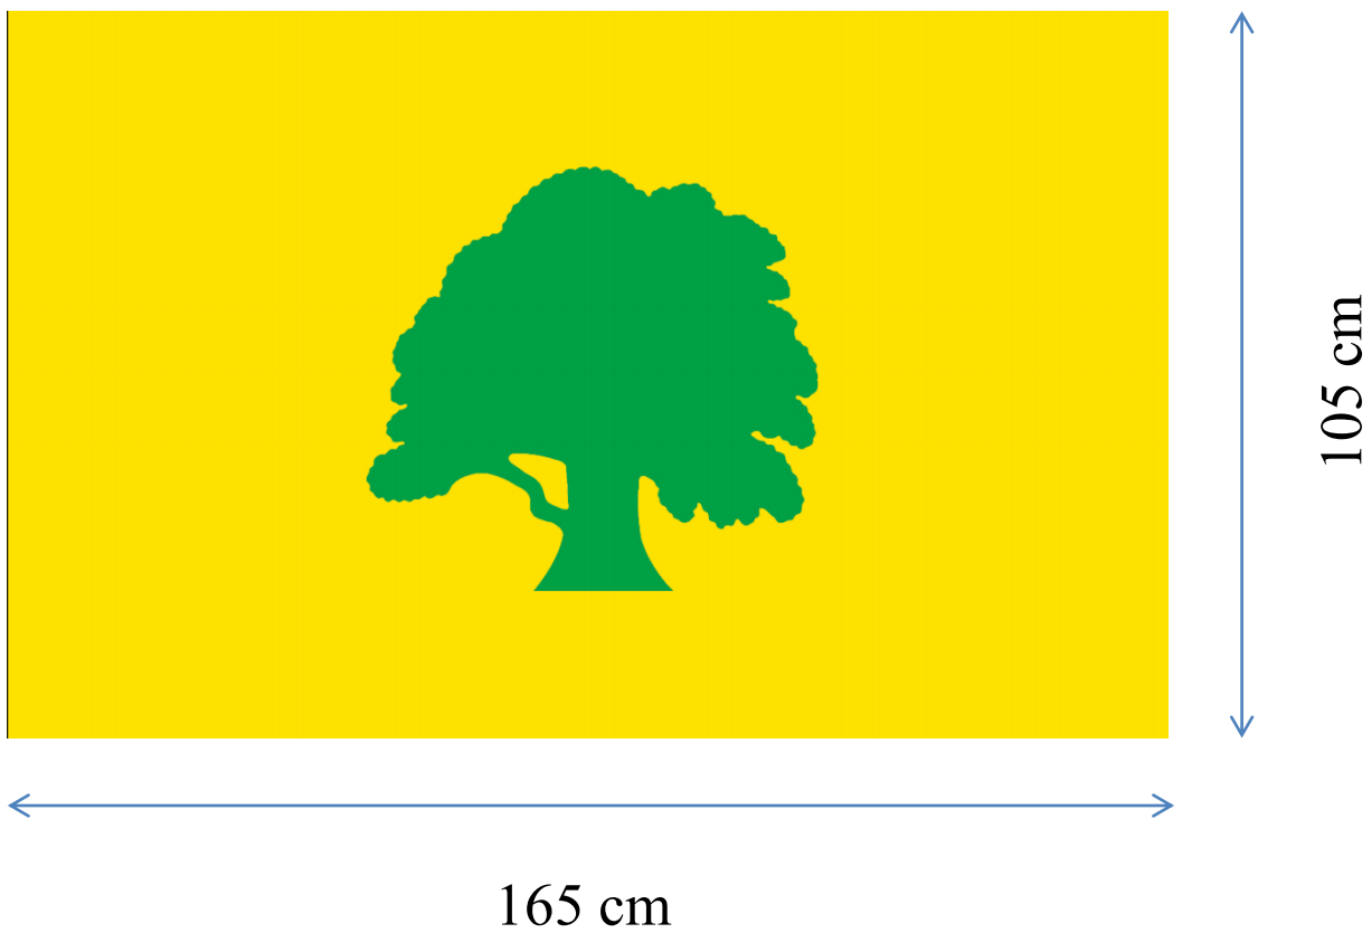

ANTSILA VALLA LIPP

Kollane

Pantone: Yellow C

CMYK: C0;M1;Y100;K0

RGB: R247;G224;B23

Roheline

Pantone: 355C

CMYK: C100,M0;Y100;K0