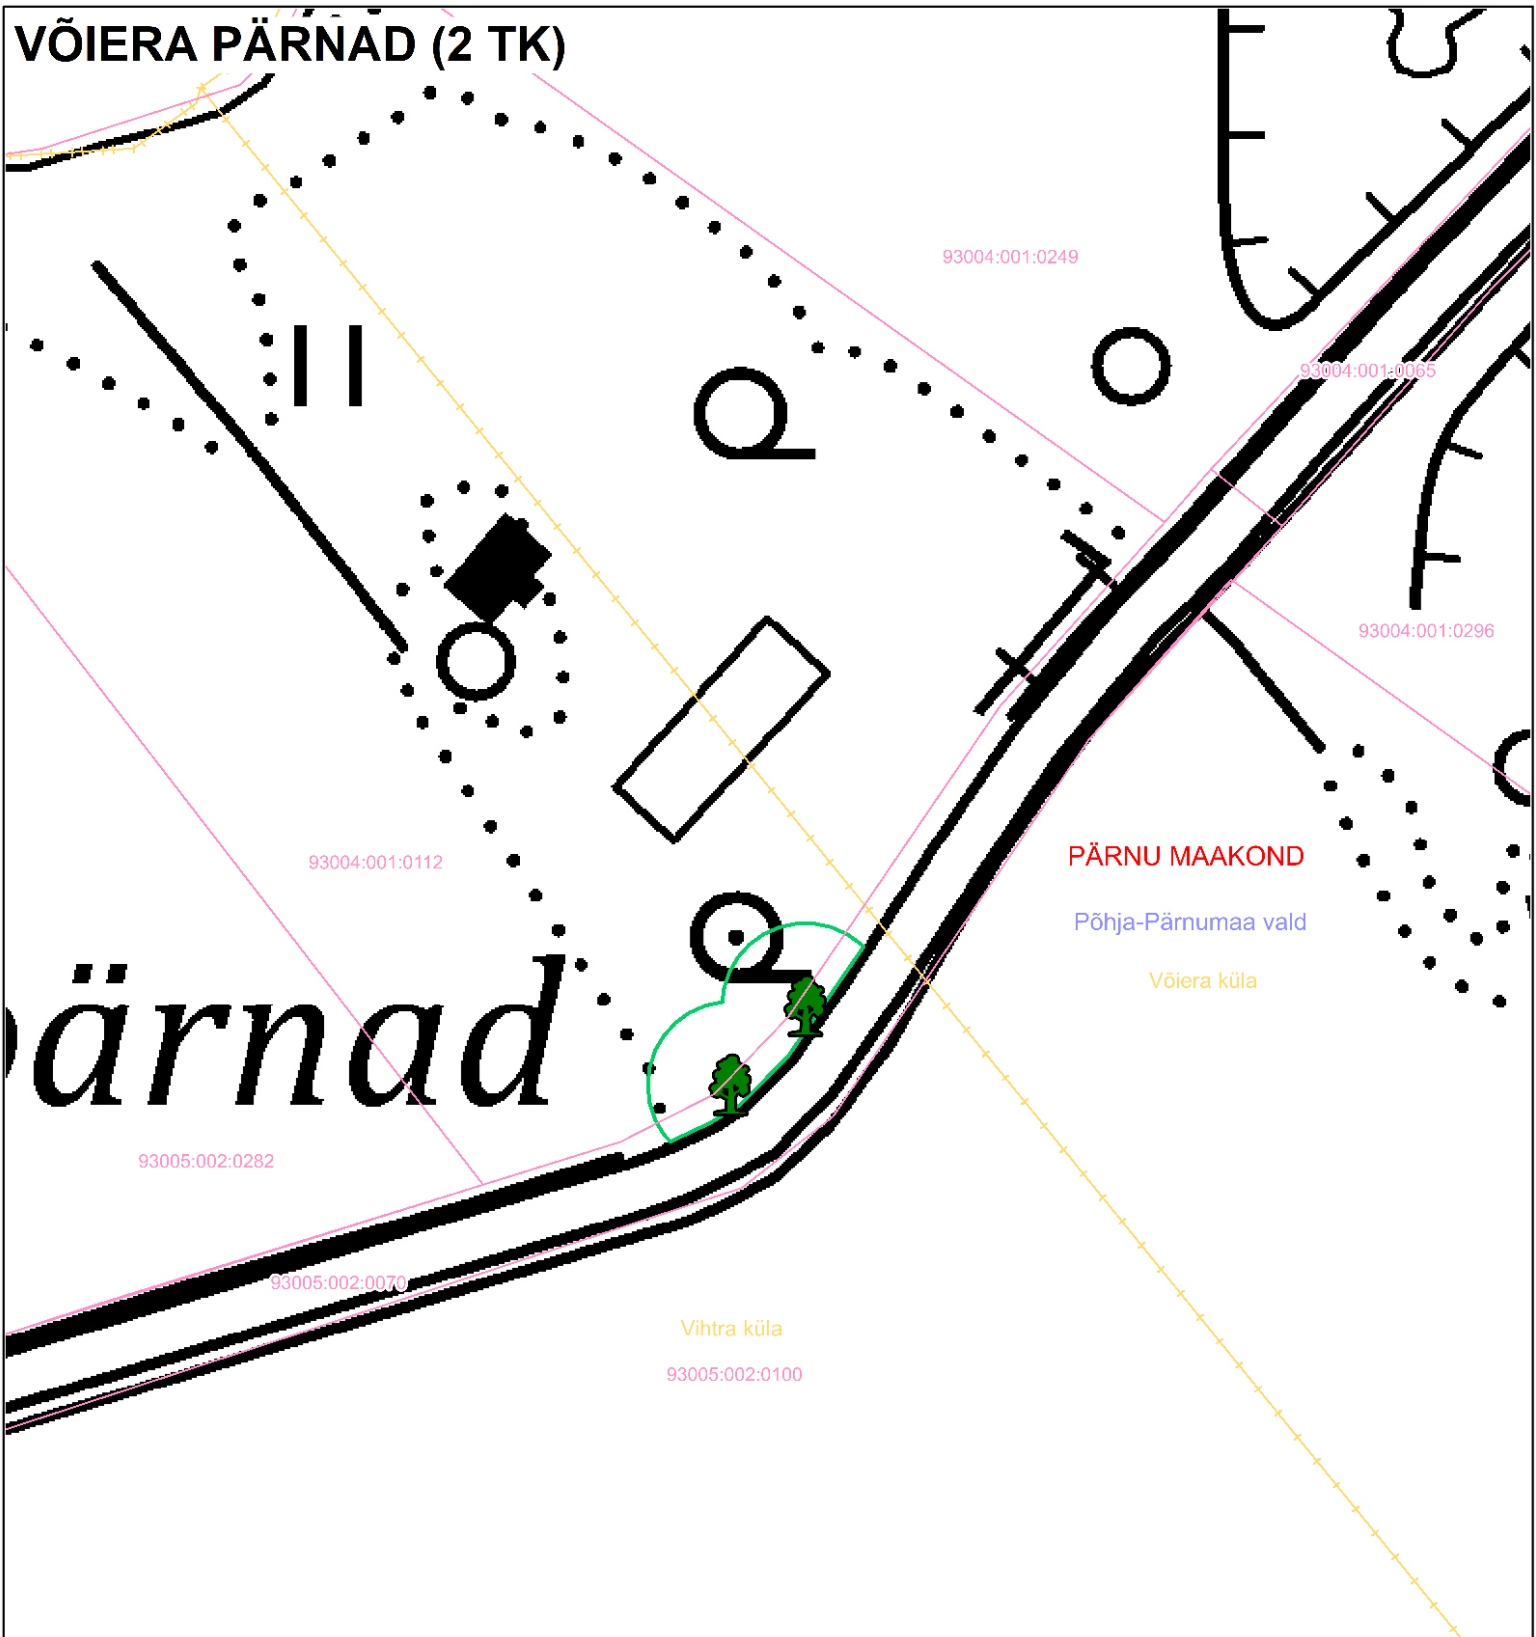

VÕIERA PÄRNAD (2 TK)

LEPPEMÄRGID

- katastripiir
- külapiiir
- üksikobjekt
- üksikobjekti piiranguvöönd (pindala 0,04 ha)

Möötkava 1 : 1 000

Katastriüksused: Maa-amet, jaanuar 2020
Aluskaart: ETAK, 2020. a versioon