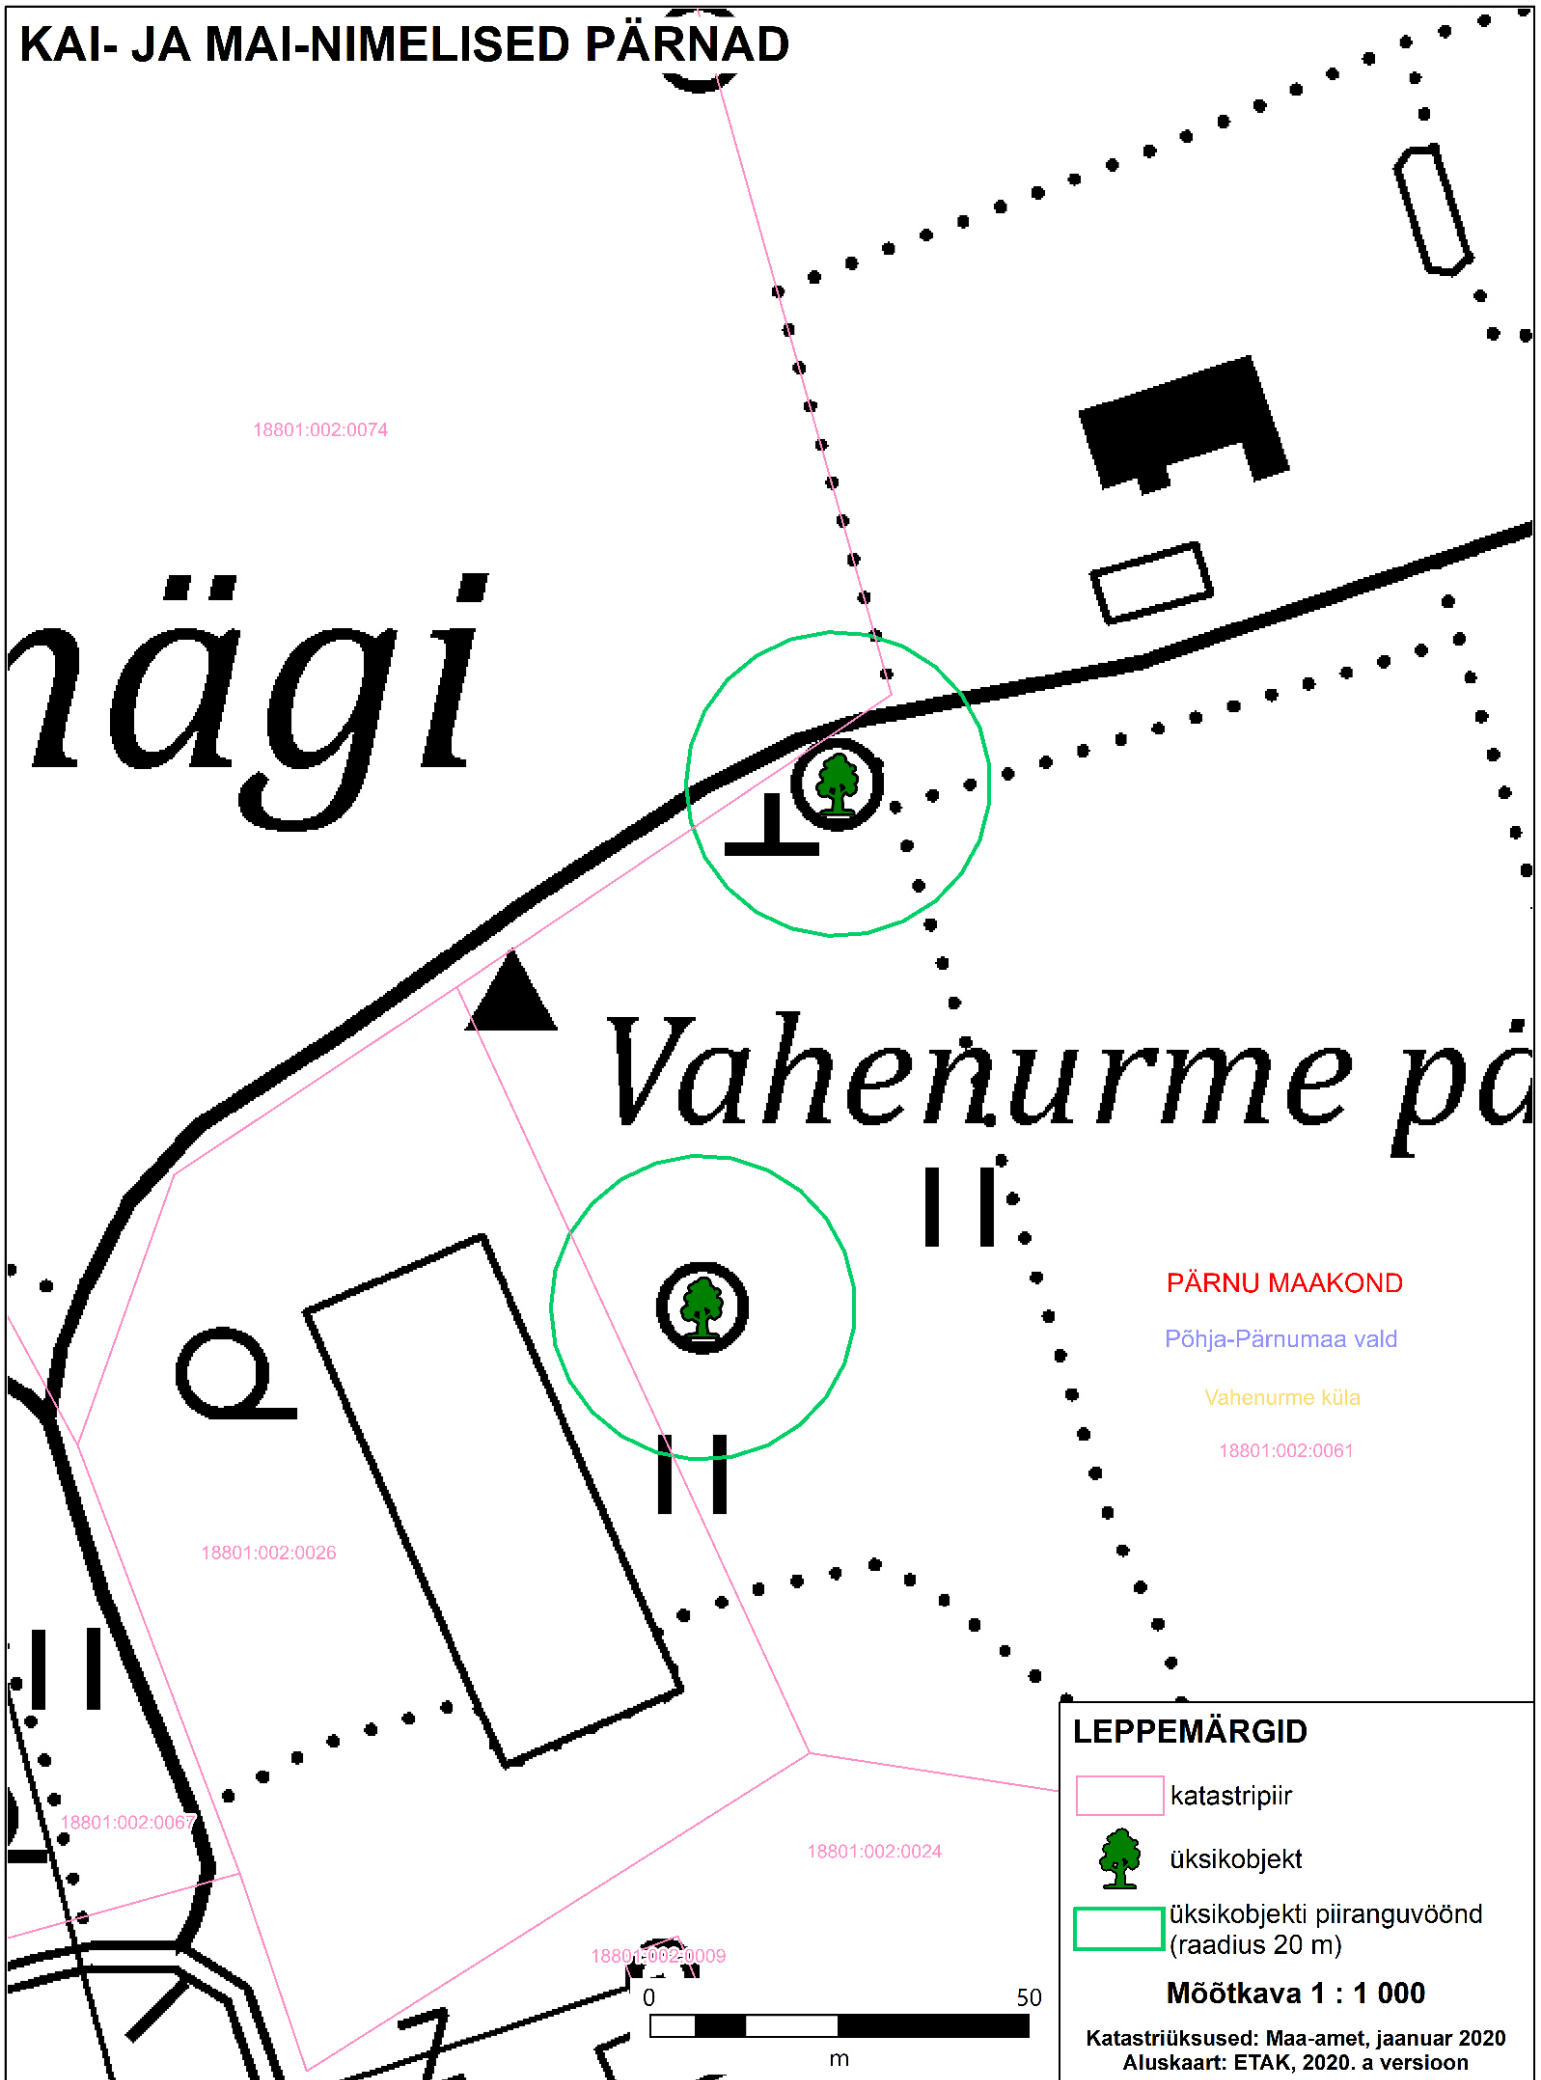

# KAI- JA MAI-NIMELISED PÄRNAD

PÄRNU MAAKOND

Põhja-Pärnumaa vald

Vahenurme küla

18801:002:0061

## LEPPEMÄRGID

- katripiir
- üksikobjekt
- üksikobjekti piiranguvöönd (raadius 20 m)

Möötkava 1 : 1 000

Katastriüksused: Maa-amet, jaanuar 2020  
Aluskaart: ETAK, 2020. a versioon