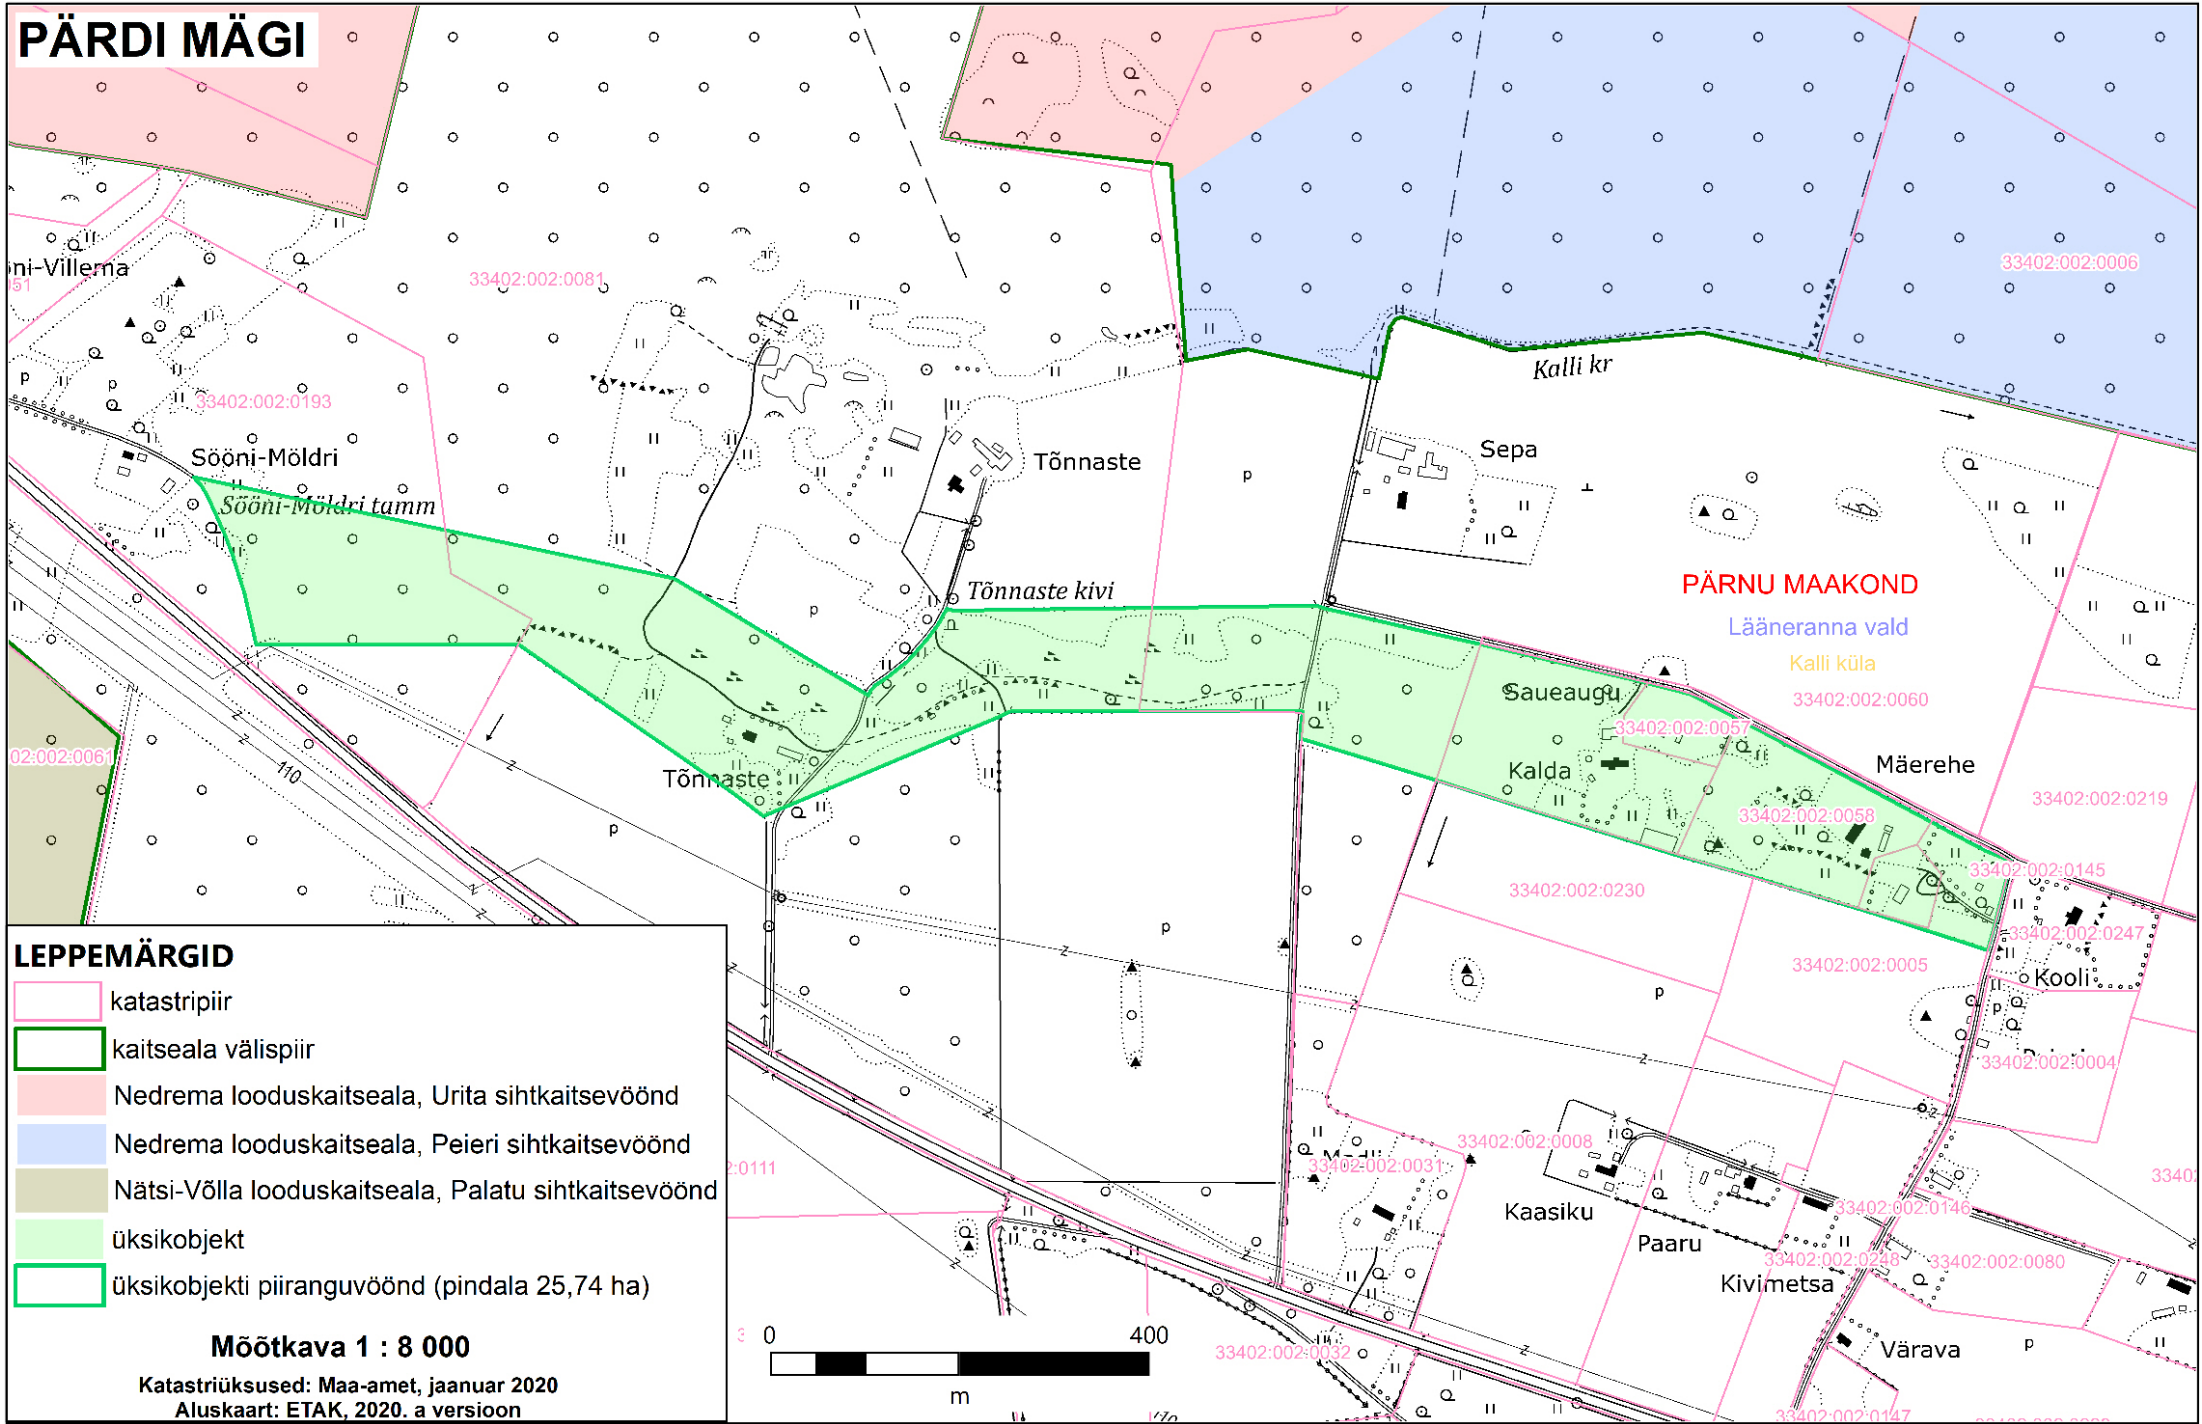

PÄRDI MÄGI

LEPPEMÄRGID

- katastripiir
- kaitseala välispiir
- Nedrema looduskaitseala, Urita sihtkaitsevöönd
- Nedrema looduskaitseala, Peieri sihtkaitsevöönd
- Nätsi-Võlla looduskaitseala, Palatu sihtkaitsevöönd
- üksikobjekt
- üksikobjekti piiranguvöönd (pindala 25,74 ha)

Möötkava 1 : 8 000

Katastriüksused: Maa-amet, jaanuar 2020
Aluskaart: ETAK, 2020. a versioon